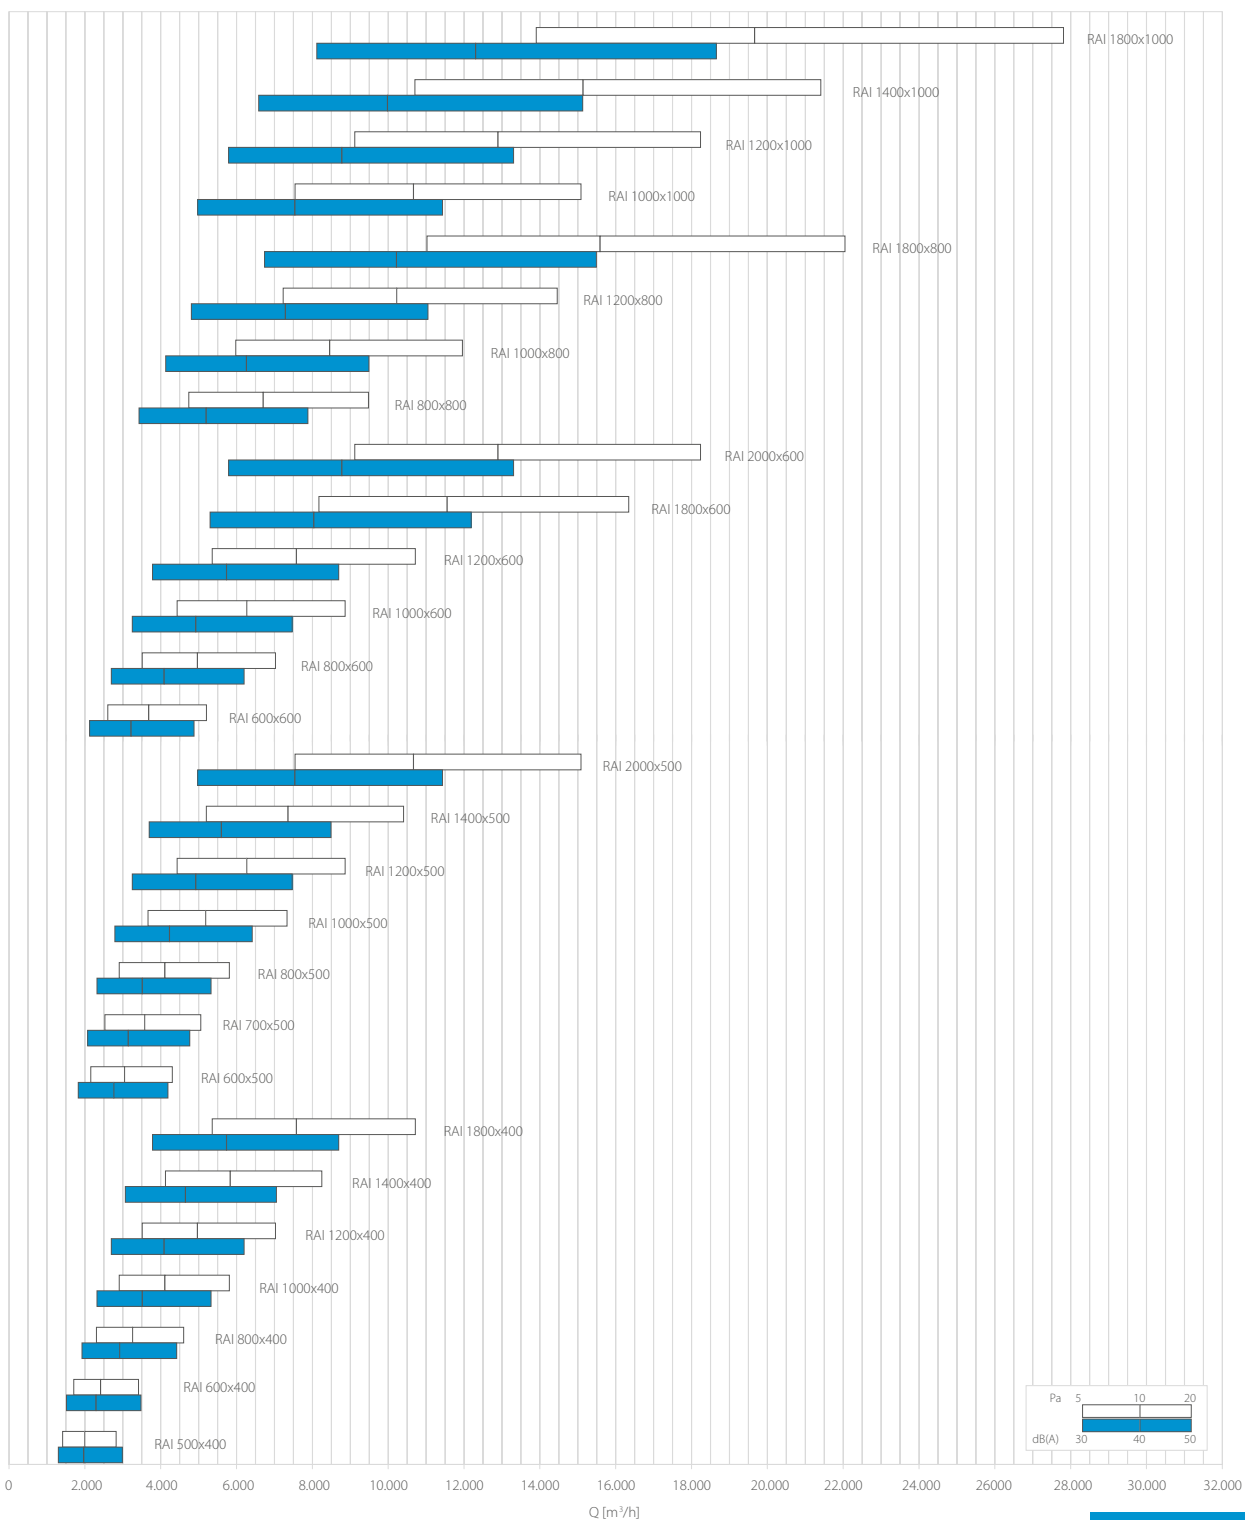

**RAEI:** Rešetka z eno vrsto vodoravnih lamel.  
**RADI:** Rešetka z eno vrsto navpičnih lamel.  
**RAEI-2:** Rešetka z dvojno vrsto prečk (spredaj vodoravno, zadaj navpično).  
**RADI-2:** Rešetka z dvojno vrsto lamel (spredaj navpično, zadaj vodoravno).  
**R:** Regulacijski nastavek s protismernimi lamelami.  
**KK:** Povezovalna komora.

## Načna pritrditve

## Diagram za hitro izbiro