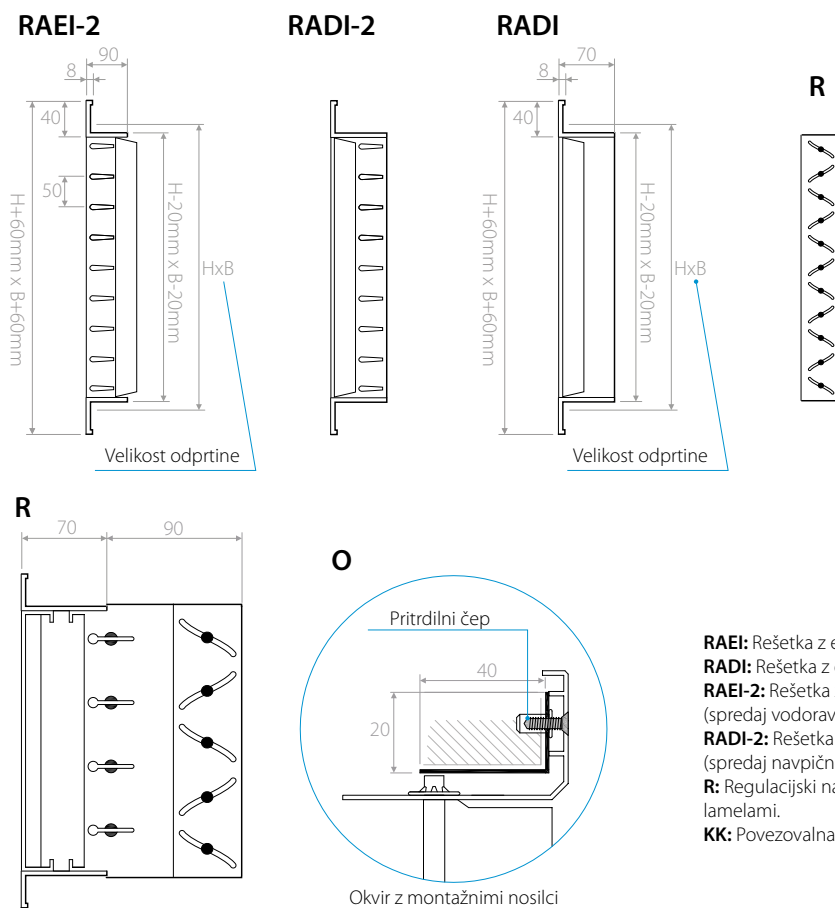

**Opis** Industrijske rešetke za večje količine zraka z nastavljivimi lamelami z razmikom 50 mm.  
Za namestitev na steno za dovod zraka.

**Material** Anodiziran aluminij.

**Pritrditev** Pritrditev s sponkami ali z vijaki (po naročilu).

**Dodatki** O: Montažni protiokvirji iz pocinkane pločevine.  
R: Regulacijski nastavek iz pocinkane pločevine s protismernimi loputami.  
KK: Povezovalna komora iz pocinkane pločevine standardno brez izolacije ali z izolacijo po naročilu.

**RAEI:** Rešetka z eno vrsto vodoravnih lamel.  
**RADI:** Rešetka z eno vrsto navpičnih lamel.  
**RAEI-2:** Rešetka z dvojno vrsto prečk (spredaj vodoravno, zadaj navpično).  
**RADI-2:** Rešetka z dvojno vrsto lamel (spredaj navpično, zadaj vodoravno).  
**R:** Regulacijski nastavek s protismernimi lamelami.  
**KK:** Povezovalna komora.