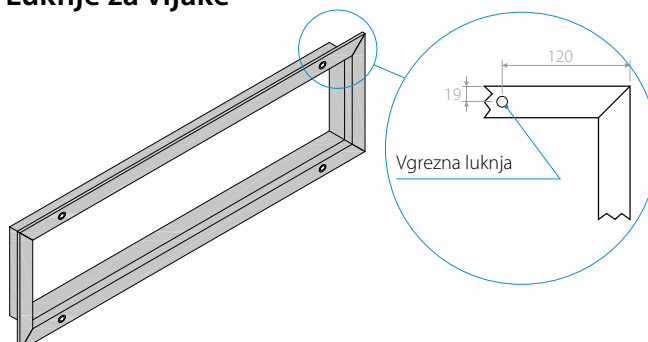

Luknje za vijake