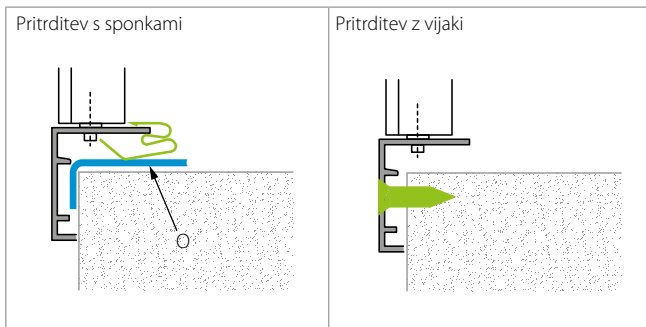

Načna pritrditve