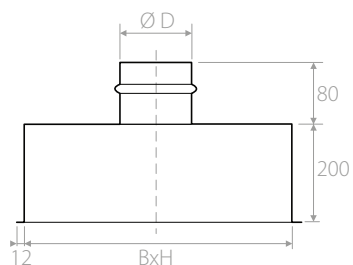

KK-V

KK-V-I