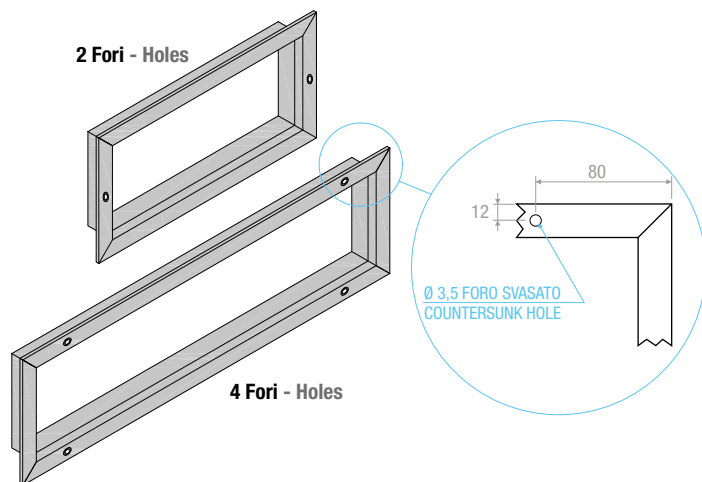

DISEGNI - DRAWINGS

GTAC

PARTICOLARE INSERIMENTO CONTROCORNICE
PARTICULAR INSERTION COUNTERFRAME

TIPO DI FISSAGGIO - TYPE OF FIXING

FORI - HOLE

Quantità di fori per le viti di fissaggio Amount of holes for mounting screw					
Lato minore Smaller side	Lato maggiore - Longer side				
	200	250	300	350	≥400
100	2	2	2	4	4
150	2	2	2	4	4
200	2	2	2	4	4
≥250	2	2	2	4	4

DIAGRAMMA SCELTA RAPIDA - QUICK SELECTION DIAGRAM

GRI

TABELLA DI SELEZIONE - SELECTION TABLE

Modello - Model	A _k [m ²]	Q [m ³ /h]		L _{WA} [dB(A)]		Dp _t [Pa]	
		min	max	min	max	min	max
GTA 200x100	0,0140	30	60	24	39	5	20
GTA 300x100	0,0209	40	90	22	40	5	20
GTA 400x100	0,0276	60	120	24	40	5	20
GTA 500x100	0,0344	70	150	23	40	5	20
GTA 600x100	0,0411	90	180	25	40	5	20
GTA 700x100	0,0478	110	220	26	41	5	20
GTA 800x100	0,0545	120	250	25	41	5	20
GTA 900x100	0,0611	140	290	26	42	5	20
GTA 1000x100	0,0678	160	320	26	42	5	20
GTA 300x160	0,0330	70	140	24	39	5	20
GTA 400x160	0,0438	100	200	26	41	5	20
GTA 500x160	0,0545	120	250	25	41	5	20
GTA 600x160	0,0651	150	310	26	42	5	20
GTA 700x160	0,0757	180	360	26	42	5	20
GTA 800x160	0,0863	210	420	27	42	5	20
GTA 900x160	0,0968	230	480	26	43	5	20
GTA 1000x160	0,1073	260	530	27	43	5	20
GTA 200x200	0,0276	60	120	24	40	5	20
GTA 300x200	0,0411	90	180	25	40	5	20
GTA 400x200	0,0545	120	250	25	41	5	20
GTA 500x200	0,0678	160	320	26	42	5	20
GTA 600x200	0,0810	190	390	26	42	5	20
GTA 700x200	0,0942	230	460	27	42	5	20
GTA 800x200	0,1073	260	530	27	43	5	20
GTA 900x200	0,1204	300	610	27	43	5	20
GTA 1000x200	0,1335	330	680	27	43	5	20
GTA 300x300	0,0611	140	290	26	42	5	20
GTA 400x300	0,0810	190	390	26	42	5	20
GTA 500x300	0,1007	240	500	26	43	5	20
GTA 600x300	0,1204	300	610	27	43	5	20
GTA 400x400	0,1073	260	530	27	43	5	20
GTA 500x400	0,1335	330	680	27	43	5	20
GTA 600x400	0,1595	410	830	28	44	5	20
GTA 700x400	0,1855	480	980	28	44	5	20
GTA 800x400	0,2114	560	1140	29	45	5	20
GTA 900x400	0,2372	640	1290	29	45	5	20
GTA 1000x400	0,2629	710	1450	29	45	5	20