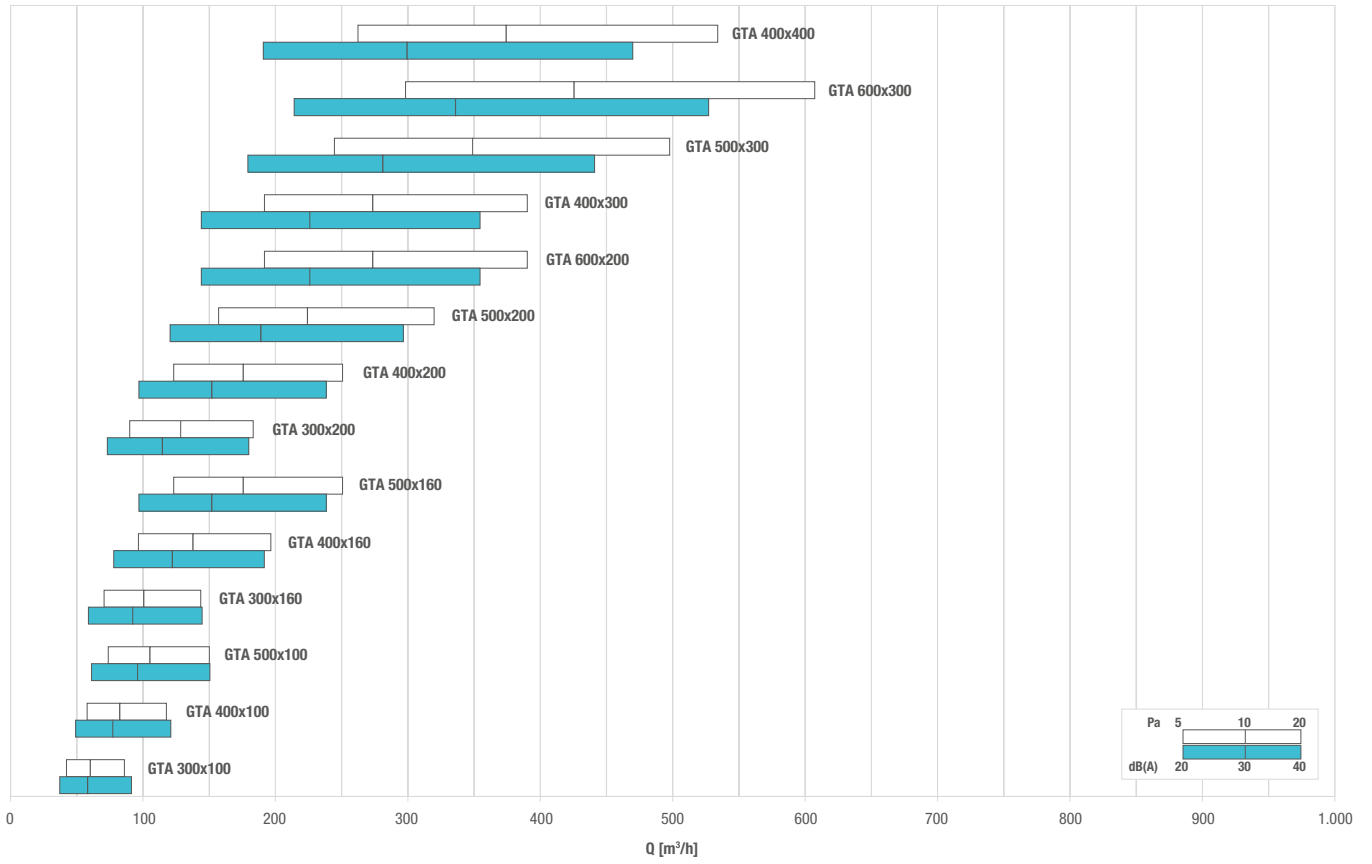

VERNICIATURA - PAINTING:

Colori RAL 9010 - 9016: + 15% - Color RAL 9010 - 9016: + 15%
Altri colori: prezzi a richiesta - Different colors: prices on request

DESCRIZIONI - DESCRIPTIONS:

GTA: Griglia priva di controcornice - Grille without auxiliary frame
GTAC: Griglia con controcornice - Grille with auxiliary frame
C: Controcornice - Auxiliary frame

DIAGRAMMA SCELTA RAPIDA - QUICK SELECTION DIAGRAM

GRI

TABELLA DI SELEZIONE - SELECTION TABLE

Modello - Model	A _k [m ²]	Q [m ³ /h]		L _{WA} [dB(A)]		Dp _t [Pa]	
		min	max	min	max	min	max
GTA 200x100	0,0140	30	60	24	39	5	20
GTA 300x100	0,0209	40	90	22	40	5	20
GTA 400x100	0,0276	60	120	24	40	5	20
GTA 500x100	0,0344	70	150	23	40	5	20
GTA 600x100	0,0411	90	180	25	40	5	20
GTA 700x100	0,0478	110	220	26	41	5	20
GTA 800x100	0,0545	120	250	25	41	5	20
GTA 900x100	0,0611	140	290	26	42	5	20
GTA 1000x100	0,0678	160	320	26	42	5	20
GTA 300x160	0,0330	70	140	24	39	5	20
GTA 400x160	0,0438	100	200	26	41	5	20
GTA 500x160	0,0545	120	250	25	41	5	20
GTA 600x160	0,0651	150	310	26	42	5	20
GTA 700x160	0,0757	180	360	26	42	5	20
GTA 800x160	0,0863	210	420	27	42	5	20
GTA 900x160	0,0968	230	480	26	43	5	20
GTA 1000x160	0,1073	260	530	27	43	5	20
GTA 200x200	0,0276	60	120	24	40	5	20
GTA 300x200	0,0411	90	180	25	40	5	20
GTA 400x200	0,0545	120	250	25	41	5	20
GTA 500x200	0,0678	160	320	26	42	5	20
GTA 600x200	0,0810	190	390	26	42	5	20
GTA 700x200	0,0942	230	460	27	42	5	20
GTA 800x200	0,1073	260	530	27	43	5	20
GTA 900x200	0,1204	300	610	27	43	5	20
GTA 1000x200	0,1335	330	680	27	43	5	20
GTA 300x300	0,0611	140	290	26	42	5	20
GTA 400x300	0,0810	190	390	26	42	5	20
GTA 500x300	0,1007	240	500	26	43	5	20
GTA 600x300	0,1204	300	610	27	43	5	20
GTA 400x400	0,1073	260	530	27	43	5	20
GTA 500x400	0,1335	330	680	27	43	5	20
GTA 600x400	0,1595	410	830	28	44	5	20
GTA 700x400	0,1855	480	980	28	44	5	20
GTA 800x400	0,2114	560	1140	29	45	5	20
GTA 900x400	0,2372	640	1290	29	45	5	20
GTA 1000x400	0,2629	710	1450	29	45	5	20