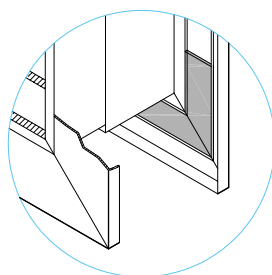

**CARATTERISTICHE:**

Griglie di transito,
passo 20 mm.

COSTRUZIONE:

Alluminio anodizzato.

IMPIEGO:

Per il transito dell'aria
attraverso porte o su pareti
in cartongesso.

FISSAGGIO:

Fissaggio con viti a vista.

ACCESSORI:

Controcornice.

CHARACTERISTICS:

Transfer grilles, 20 mm pitch.

CONSTRUCTION:

Anodized aluminium.

UTILIZATION:

For the air flow transit by
doors and thin walls.

VERNICIATURA - PAINTING:

Colori RAL 9010 - 9016: + 15% - Color RAL 9010 - 9016: + 15%
Altri colori: prezzi a richiesta - Different colors: prices on request

DESCRIZIONI - DESCRIPTIONS:

GTA: Griglia priva di controcornice - Grille without auxiliary frame
GTAC: Griglia con controcornice - Grille with auxiliary frame
C: Controcornice - Auxiliary frame

DISEGNI - DRAWINGS

GTAC

PARTICOLARE INSERIMENTO CONTROCORNICE
PARTICULAR INSERTION COUNTERFRAME

TIPO DI FISSAGGIO - TYPE OF FIXING

FORI - HOLE

Quantità di fori per le viti di fissaggio Amount of holes for mounting screw					
Lato minore Smaller side	Lato maggiore - Longer side				
	200	250	300	350	≥400
100	2	2	2	4	4
150	2	2	2	4	4
200	2	2	2	4	4
≥250	2	2	2	4	4