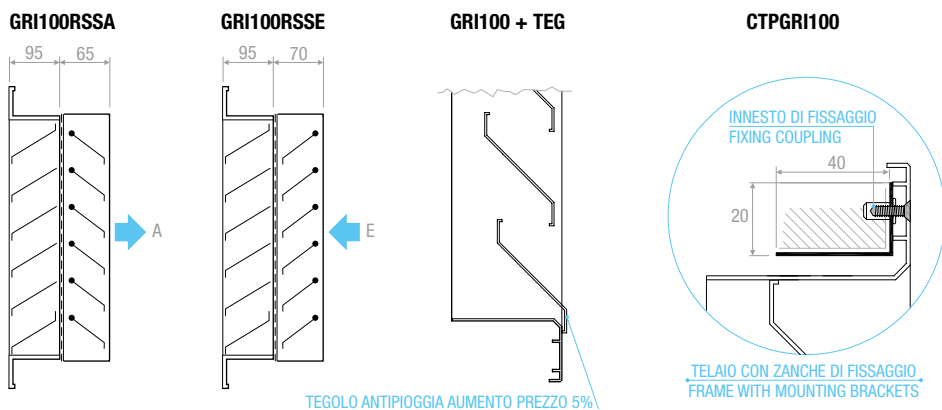

IMPIEGO:

A parete, per presa aria esterna o espulsione.

FISSAGGIO:

Fissaggio con viti frontali.

ACCESSORI:

- Serranda di taratura in acciaio zincato con alette a movimento contrapposto.
- Controtelaio di montaggio in lamiera di acciaio zincata.
- Rete antivolatile.
- Serranda di sovrappressione a gravità.

ESECUZIONI SU RICHIESTA:

- griglia completa di tegolo anti pioggia +TEG +5% AUM

ACCESSORI:

SC: Serranda di taratura ad alette con movimento contrapposto
CTP: Controtelaio di fissaggio in lamiera d'acciaio zincata.
PBZ: Plenum di raccordo

PAINTING:

Color RAL 9010 - 9016: + 15%
Different colors: prices on request

DESCRIPTIONS:

GRI100: Steel return grille (100mm between bars)
GRI100R: Steel return grille (100 mm between bars) with bird mesh
GRI100RZ: Steel return grille (100 mm between bars) with insect screen
GRI100RSS: Steel return grille (100 mm between bars) with bird mesh and overpressure damper

AVAILABLE ON REQUEST:

- griglie with rain-proof panel +TEG +5% INCREASE

ACCESSORIES:

SC: Opposed blade damper
CTP: Counterframe in galvanised steel sheet profile section
PBZ: Connecting plenum

DISEGNI - DRAWINGS