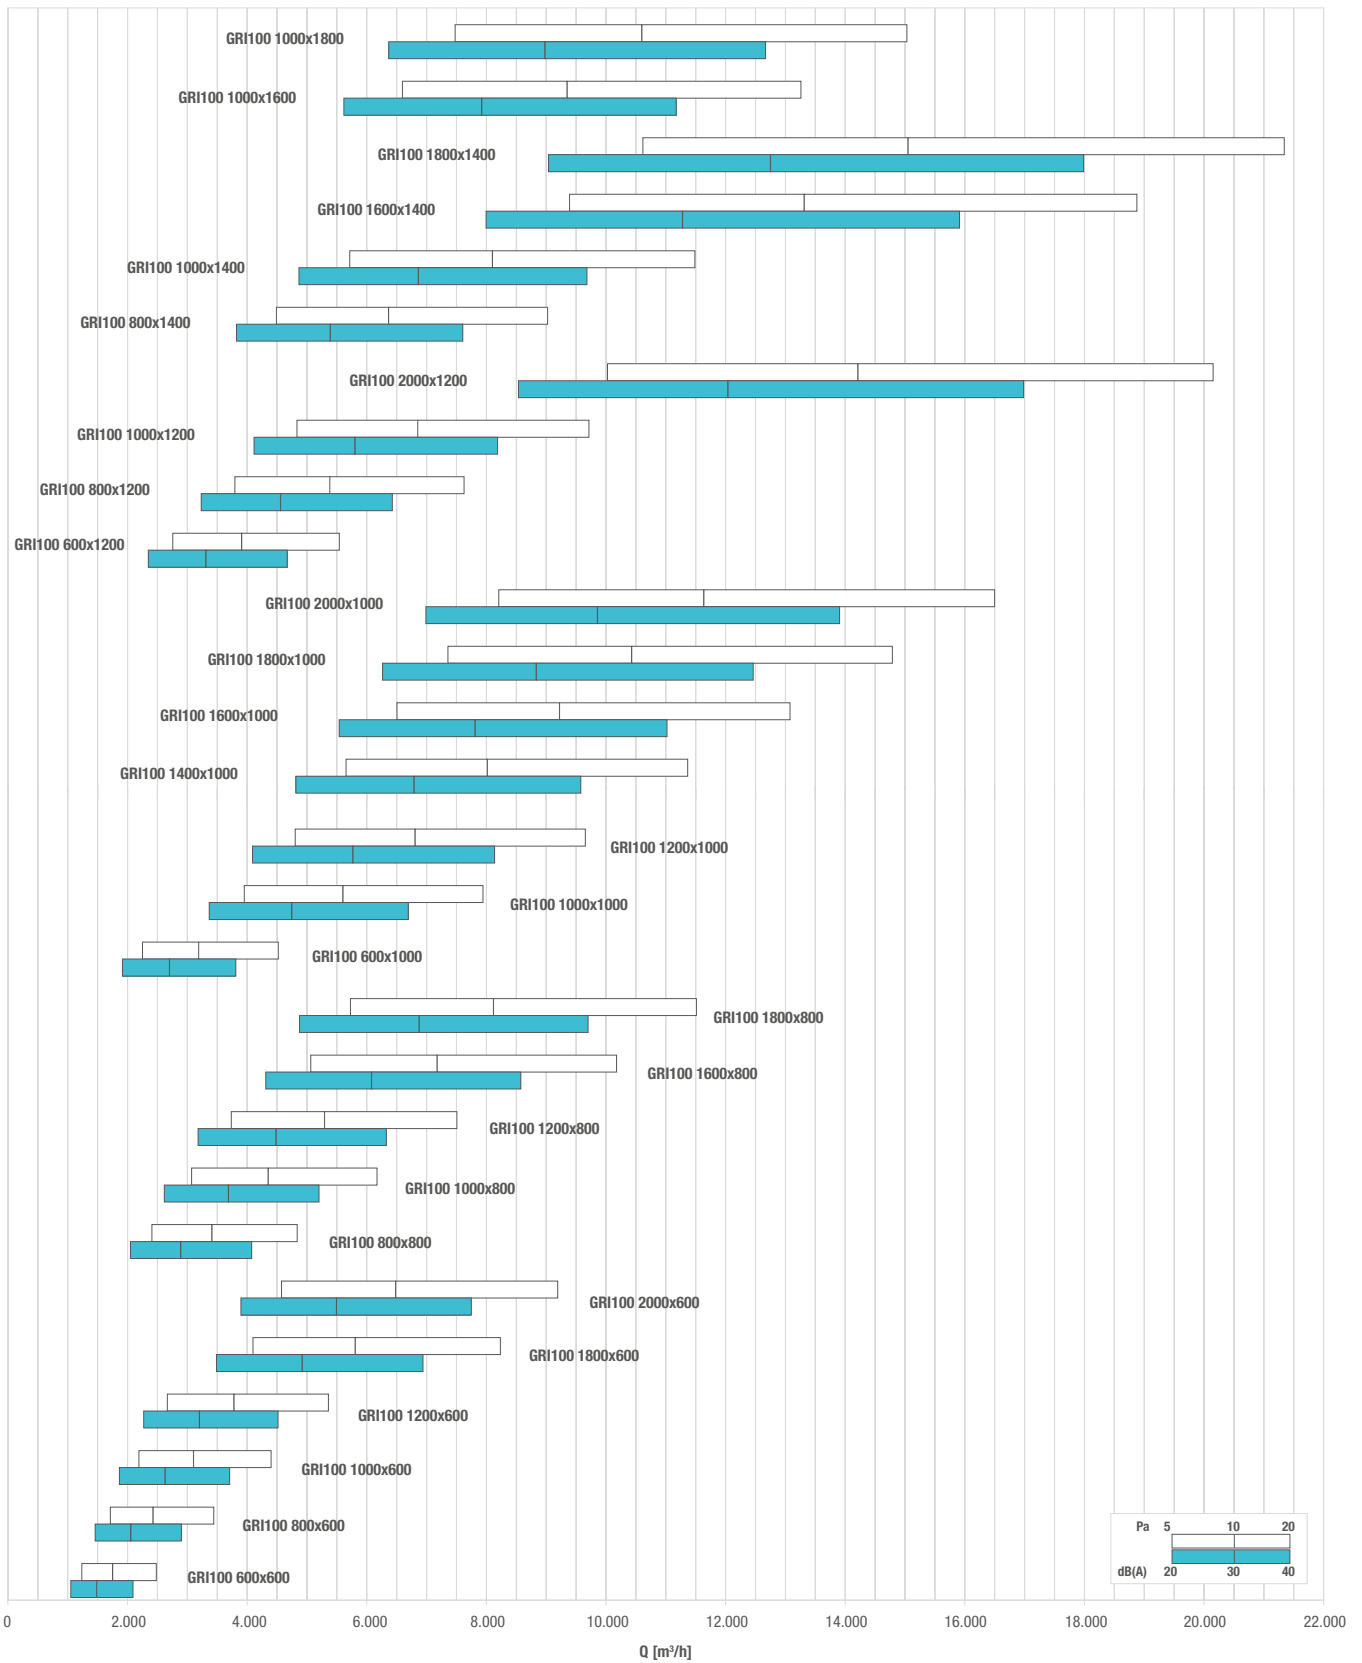

TIPO DI FISSAGGIO - TYPE OF FIXING

DIAGRAMMA SCELTA RAPIDA - QUICK SELECTION DIAGRAM

GRI

TABELLA DI SELEZIONE - SELECTION TABLE

Modello - Model	A _k [m ²]	Q [m ³ /h]		L _{WA} [dB(A)]		Dp _t [Pa]	
		min	max	min	max	min	max
GRI100 600x600	0,1980	1240	2480	25	45	5	20
GRI100 800x600	0,2744	1710	3440	25	45	5	20
GRI100 1000x600	0,3509	2190	4400	25	45	5	20
GRI100 1200x600	0,4273	2670	5360	25	45	5	20
GRI100 1400x600	0,5037	3140	6320	25	45	5	20
GRI100 1600x600	0,5801	3620	7280	25	45	5	20
GRI100 1800x600	0,6565	4100	8240	25	45	5	20
GRI100 2000x600	0,7330	4570	9200	25	45	5	20
GRI100 600x800	0,2793	1740	3500	25	45	5	20
GRI100 800x800	0,3857	2410	4840	25	45	5	20
GRI100 1000x800	0,4921	3070	6170	25	45	5	20
GRI100 1200x800	0,5985	3740	7510	25	45	5	20
GRI100 1400x800	0,7049	4400	8840	25	45	5	20
GRI100 1600x800	0,8113	5060	10180	25	45	5	20
GRI100 1800x800	0,9177	5730	11510	25	45	5	20
GRI100 2000x800	1,0241	6390	12850	25	45	5	20
GRI100 600x1000	0,3605	2250	4520	25	45	5	20
GRI100 800x1000	0,4969	3100	6230	25	45	5	20
GRI100 1000x1000	0,6333	3950	7950	25	45	5	20
GRI100 1200x1000	0,7697	4800	9660	25	45	5	20
GRI100 1400x1000	0,9061	5660	11370	25	45	5	20
GRI100 1600x1000	1,0424	6510	13080	25	45	5	20
GRI100 1800x1000	1,1788	7360	14790	25	45	5	20
GRI100 2000x1000	1,3152	8210	16500	25	45	5	20
GRI100 600x1200	0,4418	2760	5540	25	45	5	20
GRI100 800x1200	0,6082	3800	7630	25	45	5	20
GRI100 1000x1200	0,7745	4830	9720	25	45	5	20
GRI100 1200x1200	0,9409	5870	11810	25	45	5	20
GRI100 1400x1200	1,1072	6910	13890	25	45	5	20
GRI100 1600x1200	1,2736	7950	15980	25	45	5	20
GRI100 1800x1200	1,4400	8990	18070	25	45	5	20
GRI100 2000x1200	1,6063	10030	20150	25	45	5	20
GRI100 600x1400	0,5231	3260	6560	25	45	5	20
GRI100 800x1400	0,7194	4490	9030	25	45	5	20
GRI100 1000x1400	0,9157	5720	11490	25	45	5	20
GRI100 1200x1400	1,1121	6940	13950	25	45	5	20
GRI100 1400x1400	1,3084	8170	16420	25	45	5	20
GRI100 1600x1400	1,5048	9390	18880	25	45	5	20
GRI100 1800x1400	1,7011	10620	21340	25	45	5	20
GRI100 2000x1400	1,8974	11840	23810	25	45	5	20
GRI100 600x1600	0,6043	3770	7580	25	45	5	20
GRI100 800x1600	0,8306	5180	10420	25	45	5	20
GRI100 1000x1600	1,0570	6600	13260	25	45	5	20
GRI100 1200x1600	1,2833	8010	16100	25	45	5	20
GRI100 1400x1600	1,5096	9420	18940	25	45	5	20
GRI100 1600x1600	1,7359	10830	21780	25	45	5	20
GRI100 1800x1600	1,9622	12250	24620	25	45	5	20
GRI100 2000x1600	2,1886	13660	27460	25	45	5	20
GRI100 600x1800	0,6856	4280	8600	25	45	5	20
GRI100 800x1800	0,9419	5880	11820	25	45	5	20
GRI100 1000x1800	1,1982	7480	15030	25	45	5	20
GRI100 1200x1800	1,4545	9080	18250	25	45	5	20
GRI100 1400x1800	1,7108	10680	21460	25	45	5	20
GRI100 1600x1800	1,9671	12280	24680	25	45	5	20
GRI100 1800x1800	2,2234	13880	27900	25	45	5	20
GRI100 2000x1800	2,4797	15480	31110	25	45	5	20
GRI100 2000x2000	2,7708	17290	34760	25	45	5	20