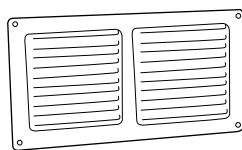

**CARATTERISTICHE:**

Griglie quadrate e rettangolari da appoggio in rame. Con rete.

MATERIALE: Rame.

FISSAGGIO: Viti a vista.

CHARACTERISTICS:

Square and rectangular copper grilles surface-mounted. With mesh.

MATERIAL: Copper.

FIXING: By frontal screws.

CON RETE - WITH MESH		
CODICE - CODE		
	mm	€
9691804600	140x140	
9695804600	250x140	
9694804600	360x140	
9690804600	470x140	
9696804600	150x150	
9693804600	230x230	

DISEGNI - DRAWINGS

GQA 140x140

GQA 250x140

**CARATTERISTICHE:**

Griglie quadrate e rettangolari da appoggio in alluminio. Con rete.

MATERIALE: Alluminio.

FISSAGGIO: Viti a vista.

CHARACTERISTICS: