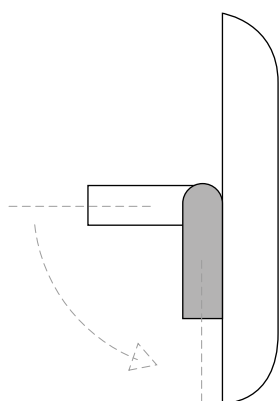

Opis Kvadratne rešetke iz plastike za nadometno montažo.

Konstrukcija Barva: RAL 9016.
Zaščitna mrežica.
Nosilec za pritrnitev z vzmetjo je možno prepogniti za 90° kar znatno zmanjša prostornino potrebno za pakiranje.

Pritrditev Pritrditev z vzmetjo na zadnji strani.

Dimenzije

Oznaka	Zunanji premer	Premer odprtine
	mm	mm
960200406	166 x 166	80/125
960100406	190 x 190	125/160
960000406	238 x 238	160/200