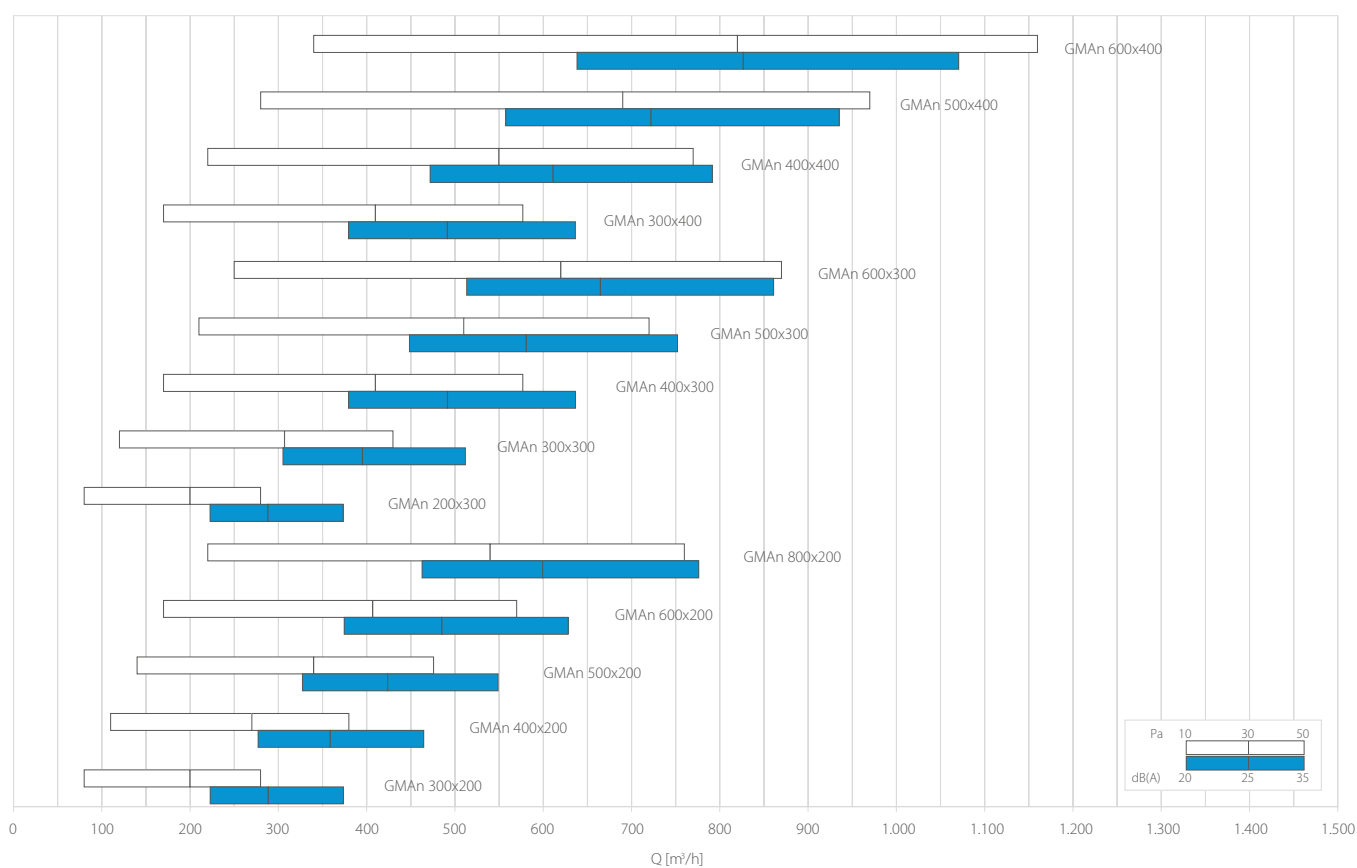

Diagram za hitro izbiro

Selection table

Model	A _g [m ²]	Q [m ³ /h]		L _{WA} [dB(A)]		D _{p1} [Pa]	
		min	max	min	max	min	max
GMA n° 200x200	0,0227	50	190	-	23	10	50
GMA n° 300x200	0,0353	80	280	-	24	10	50
GMA n° 400x200	0,0478	110	380	-	26	10	50
GMA n° 500x200	0,0604	140	480	-	27	10	50
GMA n° 600x200	0,0730	170	570	-	28	10	50
GMA n° 800x200	0,0982	220	760	-	30	10	50
GMA n° 200x300	0,0352	80	280	-	24	10	50
GMA n° 300x300	0,0548	120	430	-	27	10	50
GMA n° 400x300	0,0744	170	580	-	28	10	50
GMA n° 500x300	0,0940	210	720	-	29	10	50
GMA n° 600x300	0,1136	250	870	-	30	10	50
GMA n° 800x300	0,1528	330	1160	-	32	10	50
GMA n° 200x400	0,0478	110	380	-	26	10	50
GMA n° 300x400	0,0744	170	580	-	28	10	50
GMA n° 400x400	0,1010	220	770	-	29	10	50
GMA n° 500x400	0,1276	280	970	-	31	10	50
GMA n° 600x400	0,1542	340	1160	-	32	10	50
GMA n° 800x400	0,2073	460	1560	-	33	10	50
GMA n° 200x500	0,0603	140	480	-	27	10	50
GMA n° 300x500	0,0939	210	720	-	29	10	50
GMA n° 400x500	0,1275	280	960	-	31	10	50
GMA n° 500x500	0,1611	350	1210	-	32	10	50
GMA n° 600x500	0,1947	420	1460	-	33	10	50
GMA n° 800x500	0,2619	560	1960	-	34	10	50
GMA n° 200x600	0,0729	160	570	-	28	10	50
GMA n° 300x600	0,1135	250	870	-	30	10	50
GMA n° 400x600	0,1541	340	1160	-	32	10	50
GMA n° 500x600	0,1947	430	1460	-	33	10	50
GMA n° 600x600	0,2353	510	1760	-	34	10	50
GMA n° 800x600	0,3165	690	2350	-	35	10	50
GMA n° 200x800	0,0980	220	760	-	30	10	50
GMA n° 300x800	0,1526	330	1160	-	32	10	50
GMA n° 400x800	0,2072	440	1560	-	33	10	50
GMA n° 500x800	0,2618	560	1960	-	34	10	50
GMA n° 600x800	0,3164	680	2350	-	35	10	50
GMA n° 800x800	0,4256	910	3150	-	37	10	50