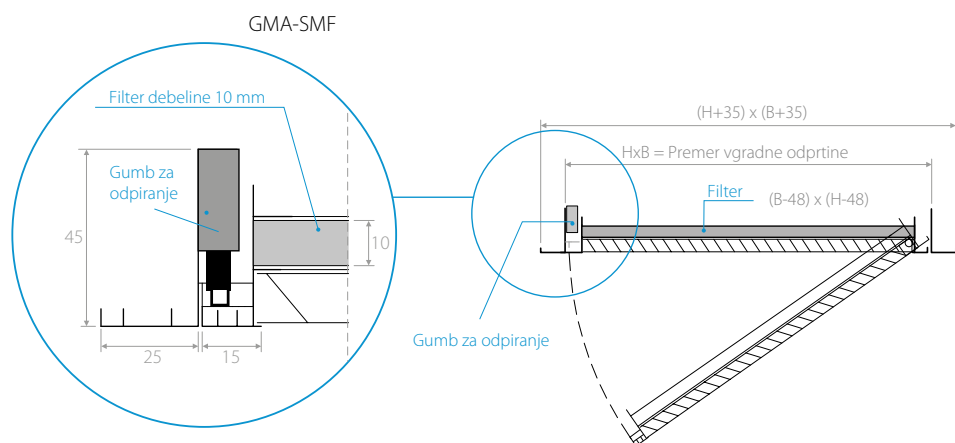

Opis Kvadratna večnamenska mreža za namestitev na spuščene strope ali za zajem zraka.

Konstrukcija Poklopni okvir za vstavljanje in zamenjavo filtra. Odpiranje in zapiranje z gumbom. Material: anodizirani lumenij.

Pritrditev Pritrditev s sponami ali (po naročilu) z vijaki na sprednji strani.

Sistem odpiranja in zapiranja

Dimenzije

	B [mm]						
	200	300	400	500	600	800	1000
H [mm]							
200	152x152	252x152	352x152	452x152	552x152	752x152	952x152
300	152x252	252x252	352x252	452x252	552x252	752x252	952x252
400	152x352	252x352	352x352	452x352	552x352	752x352	952x352
500	152x452	252x452	352x452	452x452	552x452	752x452	952x452
600	152x552	252x552	352x552	452x552	552x552	752x552	952x552