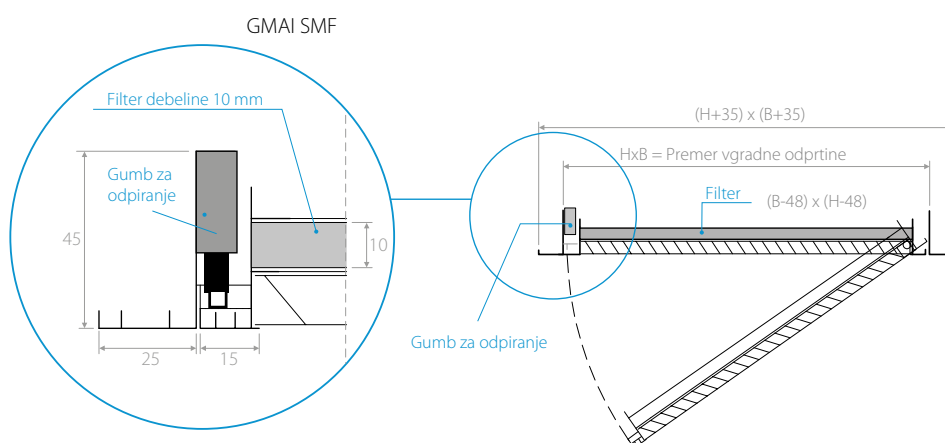

**Opis** Kvadratna večnamenska mreža za namestitev na spuščene strope ali za zajem zraka.

**Konstrukcija** Velikost 595 x 595 mm.  
Poklopni okvir za vstavljanje in zamenjavo filtra.  
Rešetka z nagibom 45°.  
Material: aluminij.  
Rešetka je iz anodiziranega aluminija.

**Pritrditev** Pritrditev s sponami ali (po naročilu) z vijaki na sprednji strani.

## Dimenzije

	B [mm]						
	200	300	400	500	600	800	1000
H [mm]							
200	152x152	252x152	352x152	452x152	552x152	752x152	952x152
300	152x252	252x252	352x252	452x252	552x252	752x252	952x252
400	152x352	252x352	352x352	452x352	552x352	752x352	952x352
500	152x452	252x452	352x452	452x452	552x452	752x452	952x452
600	152x552	252x552	352x552	452x552	552x552	752x552	952x552