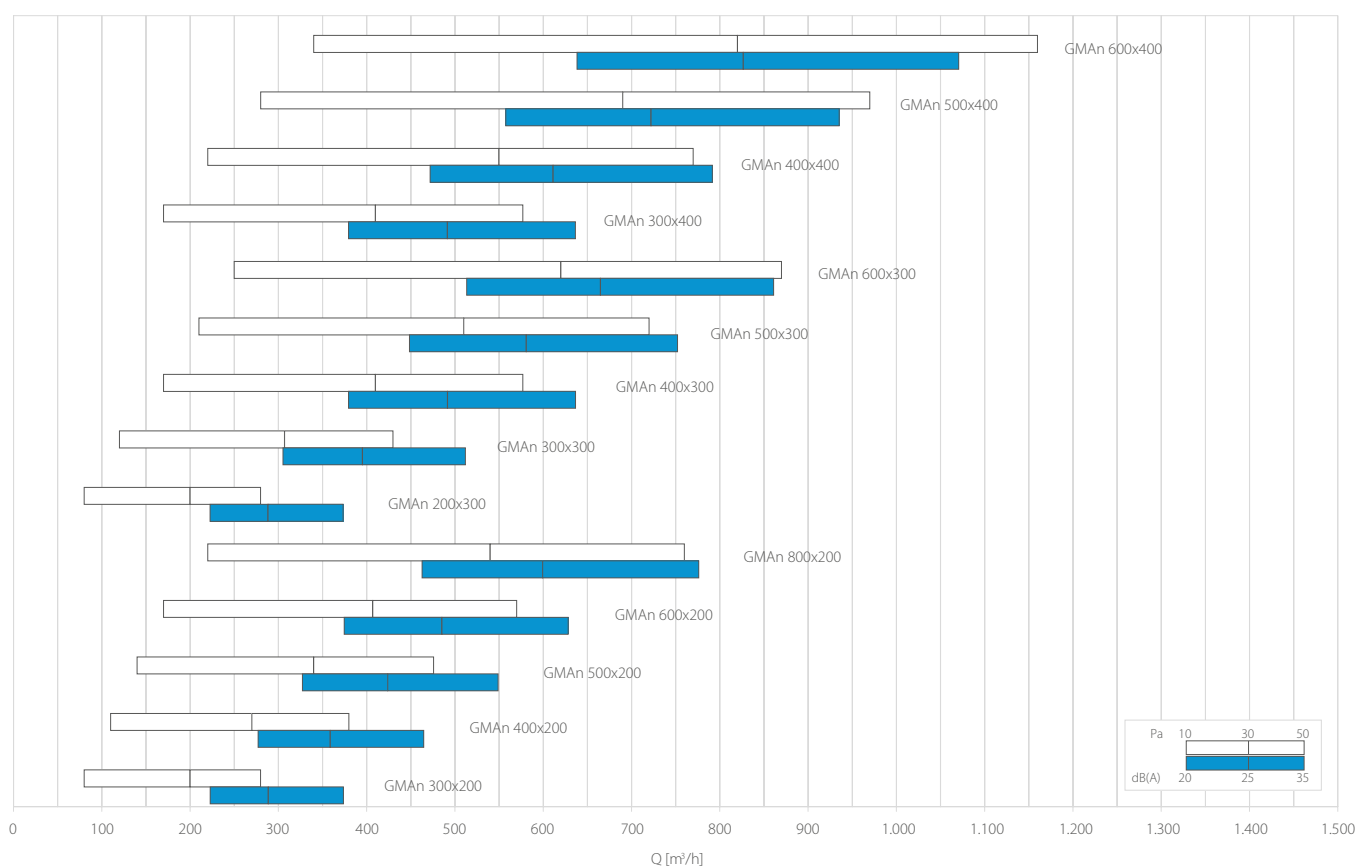

Dimenzije

	B [mm]						
	200	300	400	500	600	800	1000
H [mm]							
200	152x152	252x152	352x152	452x152	552x152	752x152	952x152
300	152x252	252x252	352x252	452x252	552x252	752x252	952x252
400	152x352	252x352	352x352	452x352	552x352	752x352	952x352
500	152x452	252x452	352x452	452x452	552x452	752x452	952x452
600	152x552	252x552	352x552	452x552	552x552	752x552	952x552

Diagram za hitro izbiro