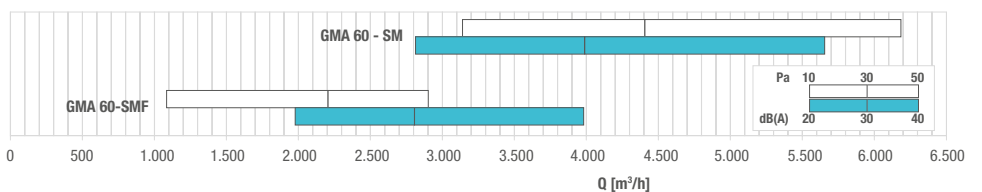

Plenum isolato esternamente spessore 6 mm
Plenum externally insulated thickness 6 mm

DIAGRAMMA SCELTA RAPIDA - QUICK SELECTION DIAGRAM

TABELLA DI SELEZIONE - SELECTION TABLE

Modello - Model	A _x [m ²]	Q [m ³ /h]		L _{wa} [dB(A)]		D _p [Pa]	
		min	max	min	max	min	max
GMA60SM	0,2639	3140	6190	33	53	5	20
GMA60SMF	0,2639	1090	2910	-	31	10	50