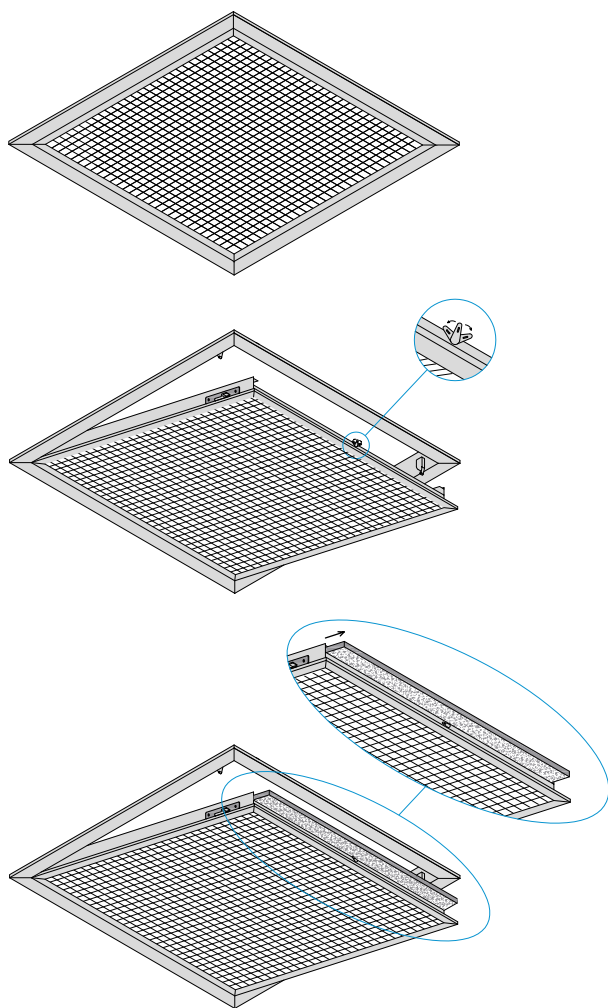

Odpiranje pokrova in zamenjava filtra