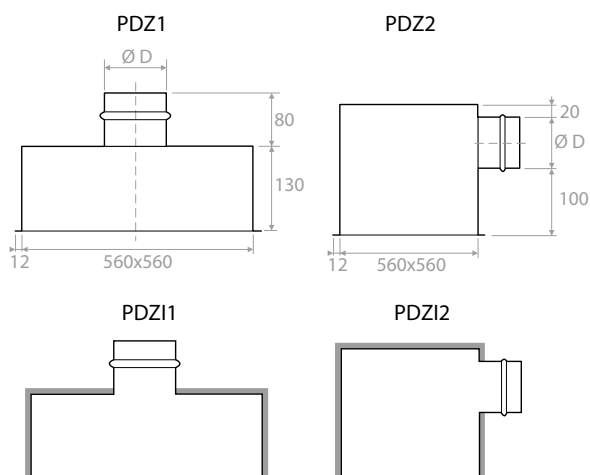

**Opis** Kvadratna večnamenska mreža za namestitev na spuščene stropne.

**Konstrukcija** Poklopni okvir za vstavljanje in zamenjavo filtra.  
Odstranljivi osrednji del rešetke.  
Velikost 595 x 595 mm.  
Kvadratna mreža 13 x 13 mm.  
Material: anodizirani aluminij.  
Rešetka je iz anodiziranega aluminija.

**Pritrditev** Pritrditev s sponami ali (po naročilu) z vijaki na sprednji strani

**Dodatki** Povezovalna komora iz pocinkane pločevine. Standardno brez izolacije ali po naročilu z izolacijo.  
Kalibracijski blažilnik iz pocinkane pločevine in nasprotno usmerjenimi lamelami.