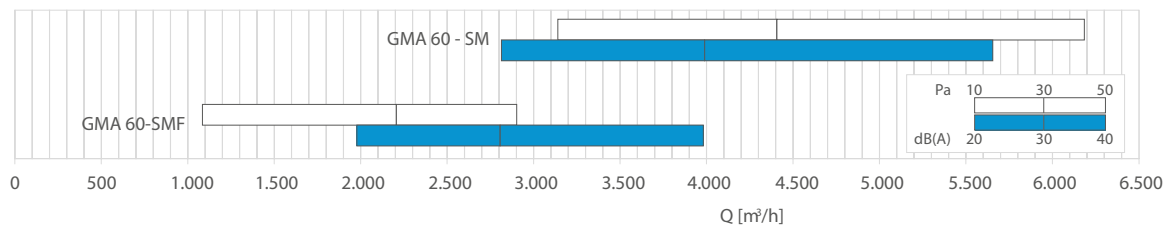

**Opis** Kvadratna večnamenska mreža za namestitev na spuščene stropne.

**Konstrukcija** Poklopni okvir za vstavljanje in zamenjavo filtra.  
Odstranljivi osrednji del rešetke.  
Velikost 595 x 595 mm.  
Kvadratna mreža 13 x 13 mm.  
Material: anodizirani aluminij.  
Rešetka je iz anodiziranega aluminija.

## Selection table

Model	$A_x$ [ $\text{m}^2$ ]	$Q$ [ $\text{m}^3/\text{h}$ ]		$L_{wa}$ [dB(A)]		$D_R$ [Pa]	
		min	max	min	max	min	max
GMA60SM	0,2639	3140	6190	33	53	5	20
GMA60SMF	0,2639	1090	2910	-	31	10	50