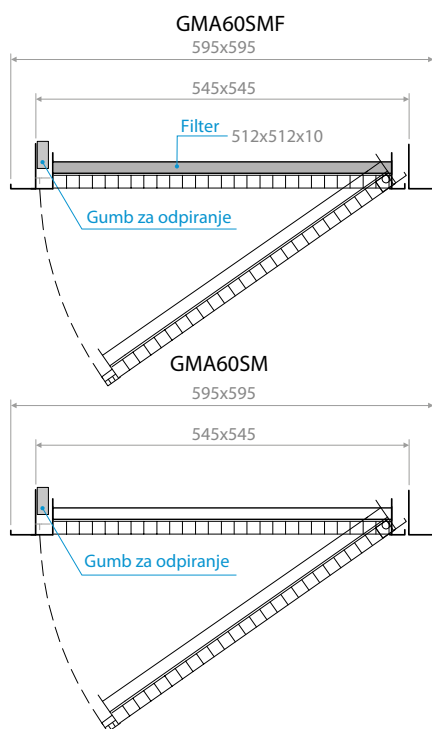

**Opis** Kvadratna večnamenska mreža za namestitev na spuščene stropne.

**Konstrukcija** Poklopni okvir za vstavljanje in zamenjavo filtra.  
Odstranljivi osrednji del rešetke.  
Velikost 595 x 595 mm.  
Kvadratna mreža 13 x 13 mm.  
Material: anodizirani aluminij.  
Rešetka je iz anodiziranega aluminija.

**Pritrditev** Pritrditev s sponami ali (po naročilu) z vijaki na sprednji strani

**Dodatki** Povezovalna komora iz pocinkane pločevine. Standardno brez izolacije ali po naročilu z izolacijo.  
Kalibracijski blažilnik iz pocinkane pločevine in nasprotno usmerjenimi lamelami.

Povezovalna komora z izolacijo 6 mm