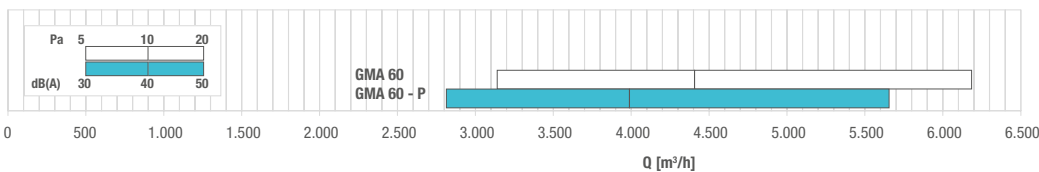

VERNICIATURA - PAINTING:

Colori RAL 9010 - 9016: + 15% - Color RAL 9010 - 9016: + 15%
Altri colori: prezzi a richiesta - Different colors: prices on request

DISEGNI - DRAWINGS

Plenum isolato esternamente spessore 6 mm
Plenum externally insulated thickness 6 mm

DIAGRAMMA SCELTA RAPIDA - QUICK SELECTION DIAGRAM

TABELLA DI SELEZIONE - SELECTION TABLE

Modello - Modell	A _k [m²]	Q [m³/h]		L _{wa} [dB(A)]		Dp _i [Pa]	
		min	max	min	max	min	max
GMA60 GMA60P	0,2639	3140	6190	33	53	5	20