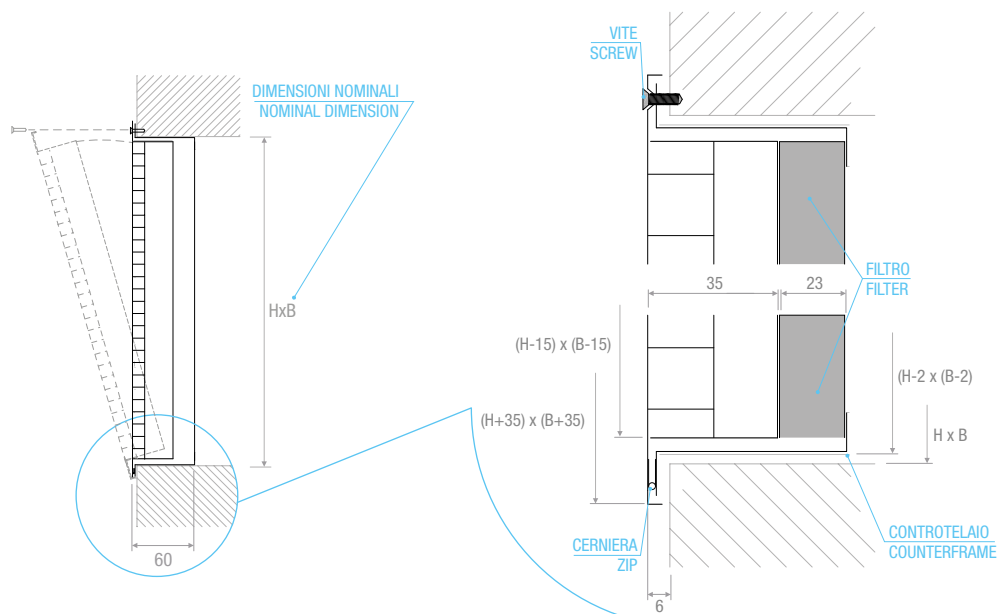

DIAGRAMMA SCELTA RAPIDA - QUICK SELECTION DIAGRAM

TABELLA DI SELEZIONE - SELECTION TABLE

Pag. 244-245

GMA3V

GMA3P

GMA3C

DIAGRAMMA SCELTA RAPIDA - QUICK SELECTION DIAGRAM

GRI

TABELLA DI SELEZIONE - SELECTION TABLE

Modello - Model	A _k [m ²]	Q [m ³ /h]		L _{WA} [dB(A)]		Dp _t [Pa]	
		min	max	min	max	min	max
GMA n° 200x200	0,0227	50	190	-	23	10	50
GMA n° 300x200	0,0353	80	280	-	24	10	50
GMA n° 400x200	0,0478	110	380	-	26	10	50
GMA n° 500x200	0,0604	140	480	-	27	10	50
GMA n° 600x200	0,0730	170	570	-	28	10	50
GMA n° 800x200	0,0982	220	760	-	30	10	50
GMA n° 200x300	0,0352	80	280	-	24	10	50
GMA n° 300x300	0,0548	120	430	-	27	10	50
GMA n° 400x300	0,0744	170	580	-	28	10	50
GMA n° 500x300	0,0940	210	720	-	29	10	50
GMA n° 600x300	0,1136	250	870	-	30	10	50
GMA n° 800x300	0,1528	330	1160	-	32	10	50
GMA n° 200x400	0,0478	110	380	-	26	10	50
GMA n° 300x400	0,0744	170	580	-	28	10	50
GMA n° 400x400	0,1010	220	770	-	29	10	50
GMA n° 500x400	0,1276	280	970	-	31	10	50
GMA n° 600x400	0,1542	340	1160	-	32	10	50
GMA n° 800x400	0,2073	460	1560	-	33	10	50
GMA n° 200x500	0,0603	140	480	-	27	10	50
GMA n° 300x500	0,0939	210	720	-	29	10	50
GMA n° 400x500	0,1275	280	960	-	31	10	50
GMA n° 500x500	0,1611	350	1210	-	32	10	50
GMA n° 600x500	0,1947	420	1460	-	33	10	50
GMA n° 800x500	0,2619	560	1960	-	34	10	50
GMA n° 200x600	0,0729	160	570	-	28	10	50
GMA n° 300x600	0,1135	250	870	-	30	10	50
GMA n° 400x600	0,1541	340	1160	-	32	10	50
GMA n° 500x600	0,1947	430	1460	-	33	10	50
GMA n° 600x600	0,2353	510	1760	-	34	10	50
GMA n° 800x600	0,3165	690	2350	-	35	10	50
GMA n° 200x800	0,0980	220	760	-	30	10	50
GMA n° 300x800	0,1526	330	1160	-	32	10	50
GMA n° 400x800	0,2072	440	1560	-	33	10	50
GMA n° 500x800	0,2618	560	1960	-	34	10	50
GMA n° 600x800	0,3164	680	2350	-	35	10	50
GMA n° 800x800	0,4256	910	3150	-	37	10	50