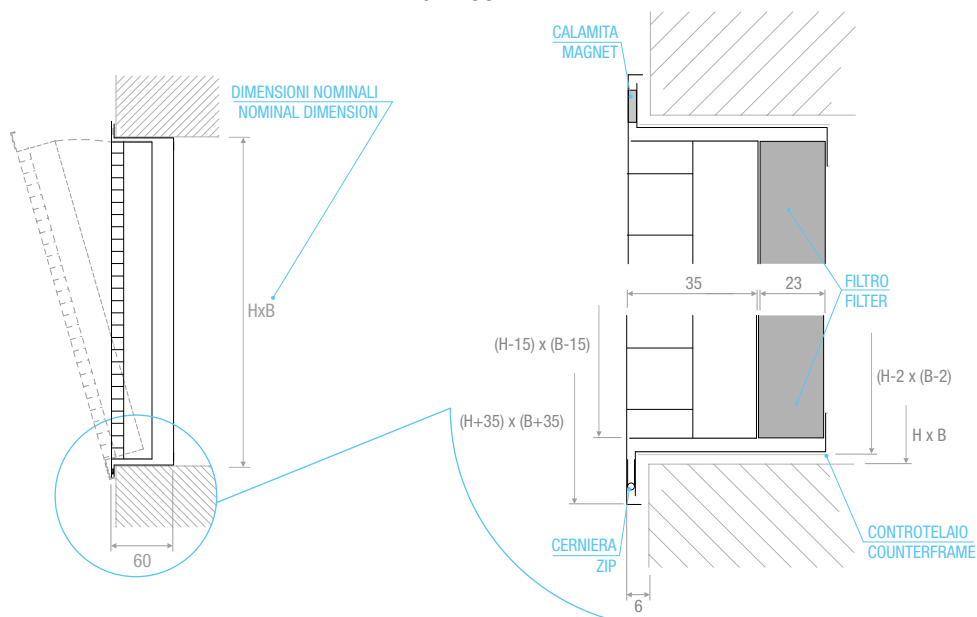

DIAGRAMMA SCELTA RAPIDA - QUICK SELECTION DIAGRAM

TABELLA DI SELEZIONE - SELECTION TABLE

Pag. 244-245

GMA3V

GMA3P

GMA3C

DIAGRAMMA SCELTA RAPIDA - QUICK SELECTION DIAGRAM

GRI

TABELLA DI SELEZIONE - SELECTION TABLE

Modello - Model	A _k [m ²]	Q [m ³ /h]		L _{WA} [dB(A)]		Dp _t [Pa]	
		min	max	min	max	min	max
GMA n° 200x200	0,0227	50	190	-	23	10	50
GMA n° 300x200	0,0353	80	280	-	24	10	50
GMA n° 400x200	0,0478	110	380	-	26	10	50
GMA n° 500x200	0,0604	140	480	-	27	10	50
GMA n° 600x200	0,0730	170	570	-	28	10	50
GMA n° 800x200	0,0982	220	760	-	30	10	50
GMA n° 200x300	0,0352	80	280	-	24	10	50
GMA n° 300x300	0,0548	120	430	-	27	10	50
GMA n° 400x300	0,0744	170	580	-	28	10	50
GMA n° 500x300	0,0940	210	720	-	29	10	50
GMA n° 600x300	0,1136	250	870	-	30	10	50
GMA n° 800x300	0,1528	330	1160	-	32	10	50
GMA n° 200x400	0,0478	110	380	-	26	10	50
GMA n° 300x400	0,0744	170	580	-	28	10	50
GMA n° 400x400	0,1010	220	770	-	29	10	50
GMA n° 500x400	0,1276	280	970	-	31	10	50
GMA n° 600x400	0,1542	340	1160	-	32	10	50
GMA n° 800x400	0,2073	460	1560	-	33	10	50
GMA n° 200x500	0,0603	140	480	-	27	10	50
GMA n° 300x500	0,0939	210	720	-	29	10	50
GMA n° 400x500	0,1275	280	960	-	31	10	50
GMA n° 500x500	0,1611	350	1210	-	32	10	50
GMA n° 600x500	0,1947	420	1460	-	33	10	50
GMA n° 800x500	0,2619	560	1960	-	34	10	50
GMA n° 200x600	0,0729	160	570	-	28	10	50
GMA n° 300x600	0,1135	250	870	-	30	10	50
GMA n° 400x600	0,1541	340	1160	-	32	10	50
GMA n° 500x600	0,1947	430	1460	-	33	10	50
GMA n° 600x600	0,2353	510	1760	-	34	10	50
GMA n° 800x600	0,3165	690	2350	-	35	10	50
GMA n° 200x800	0,0980	220	760	-	30	10	50
GMA n° 300x800	0,1526	330	1160	-	32	10	50
GMA n° 400x800	0,2072	440	1560	-	33	10	50
GMA n° 500x800	0,2618	560	1960	-	34	10	50
GMA n° 600x800	0,3164	680	2350	-	35	10	50
GMA n° 800x800	0,4256	910	3150	-	37	10	50