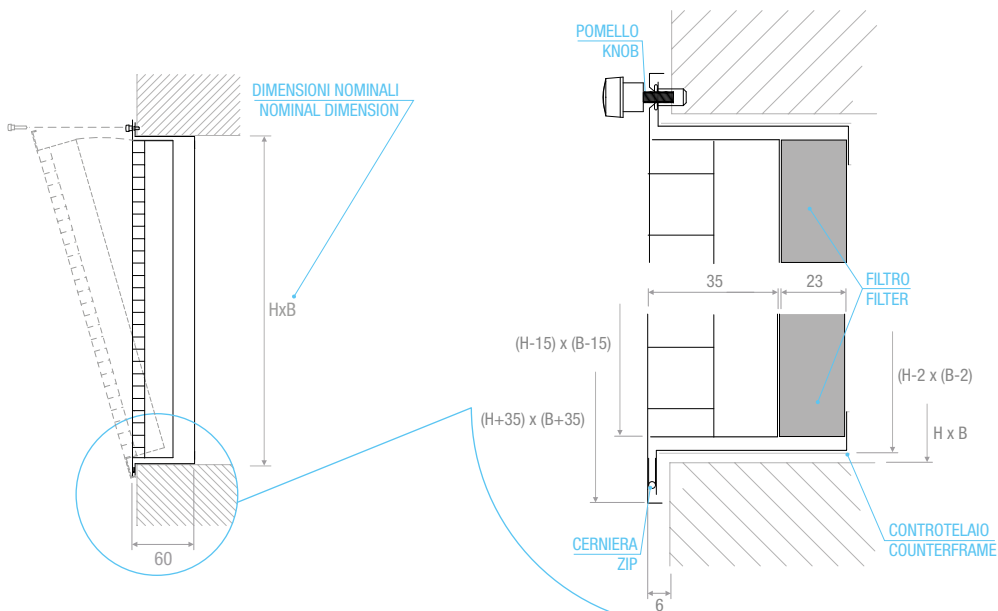

DIAGRAMMA SCELTA RAPIDA - QUICK SELECTION DIAGRAM

TABELLA DI SELEZIONE - SELECTION TABLE

Pag. 244-245

GMA3V

GMA3P

GMA3C

DIAGRAMMA SCELTA RAPIDA - QUICK SELECTION DIAGRAM

GRI

TABELLA DI SELEZIONE - SELECTION TABLE

Modello - Model	A _k [m ²]	Q [m ³ /h]		L _{WA} [dB(A)]		Dp _t [Pa]	
		min	max	min	max	min	max
GMA n° 200x200	0,0227	50	190	-	23	10	50
GMA n° 300x200	0,0353	80	280	-	24	10	50
GMA n° 400x200	0,0478	110	380	-	26	10	50
GMA n° 500x200	0,0604	140	480	-	27	10	50
GMA n° 600x200	0,0730	170	570	-	28	10	50
GMA n° 800x200	0,0982	220	760	-	30	10	50
GMA n° 200x300	0,0352	80	280	-	24	10	50
GMA n° 300x300	0,0548	120	430	-	27	10	50
GMA n° 400x300	0,0744	170	580	-	28	10	50
GMA n° 500x300	0,0940	210	720	-	29	10	50
GMA n° 600x300	0,1136	250	870	-	30	10	50
GMA n° 800x300	0,1528	330	1160	-	32	10	50
GMA n° 200x400	0,0478	110	380	-	26	10	50
GMA n° 300x400	0,0744	170	580	-	28	10	50
GMA n° 400x400	0,1010	220	770	-	29	10	50
GMA n° 500x400	0,1276	280	970	-	31	10	50
GMA n° 600x400	0,1542	340	1160	-	32	10	50
GMA n° 800x400	0,2073	460	1560	-	33	10	50
GMA n° 200x500	0,0603	140	480	-	27	10	50
GMA n° 300x500	0,0939	210	720	-	29	10	50
GMA n° 400x500	0,1275	280	960	-	31	10	50
GMA n° 500x500	0,1611	350	1210	-	32	10	50
GMA n° 600x500	0,1947	420	1460	-	33	10	50
GMA n° 800x500	0,2619	560	1960	-	34	10	50
GMA n° 200x600	0,0729	160	570	-	28	10	50
GMA n° 300x600	0,1135	250	870	-	30	10	50
GMA n° 400x600	0,1541	340	1160	-	32	10	50
GMA n° 500x600	0,1947	430	1460	-	33	10	50
GMA n° 600x600	0,2353	510	1760	-	34	10	50
GMA n° 800x600	0,3165	690	2350	-	35	10	50
GMA n° 200x800	0,0980	220	760	-	30	10	50
GMA n° 300x800	0,1526	330	1160	-	32	10	50
GMA n° 400x800	0,2072	440	1560	-	33	10	50
GMA n° 500x800	0,2618	560	1960	-	34	10	50
GMA n° 600x800	0,3164	680	2350	-	35	10	50
GMA n° 800x800	0,4256	910	3150	-	37	10	50