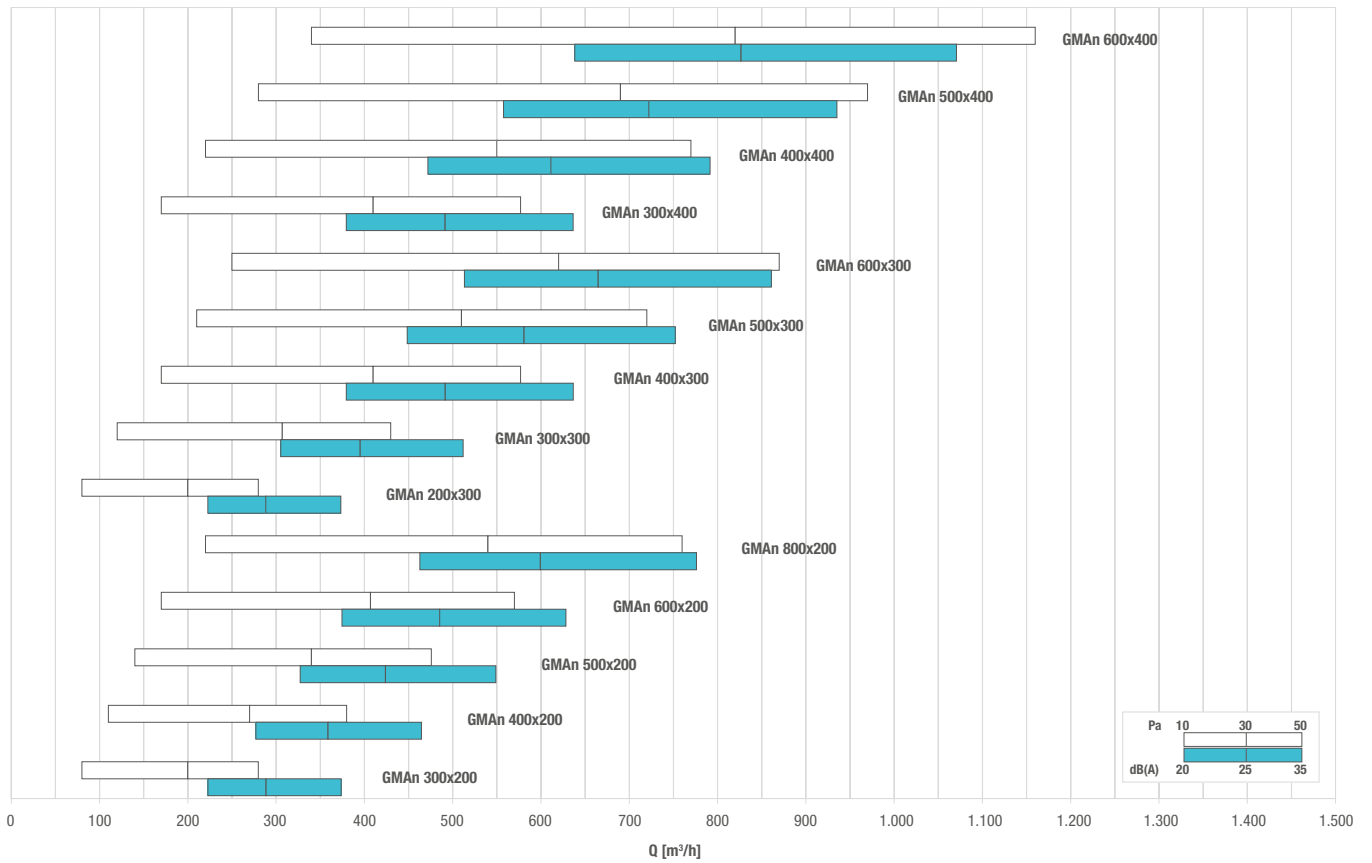

N.B.: prezzi con filtro incluso - prices with filter included

VERNICIATURA - PAINTING:

Colori RAL 9010 - 9016: + 15% - Color RAL 9010 - 9016: + 15%
Altri colori: prezzi a richiesta - Different colors: prices on request

DIAGRAMMA SCELTA RAPIDA - QUICK SELECTION DIAGRAM

TABELLA DI SELEZIONE - SELECTION TABLE

Pag. 244-245

GMA3V

GMA3P

GMA3C

DIAGRAMMA SCELTA RAPIDA - QUICK SELECTION DIAGRAM

GRI