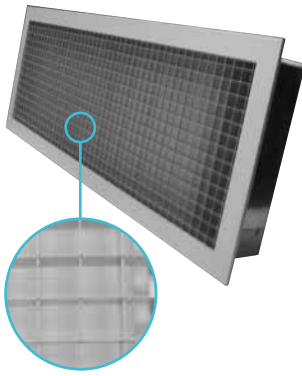

## CARATTERISTICHE:

Griglie a maglia quadra 13x13 mm portafiltro con controtelaio removibile per l'alloggiamento e la sostituzione del filtro.

## CHARACTERISTICS:

Filter square-grid grilles 13x13 mm pitch, with removable counterframe for filter insertion and replacement.