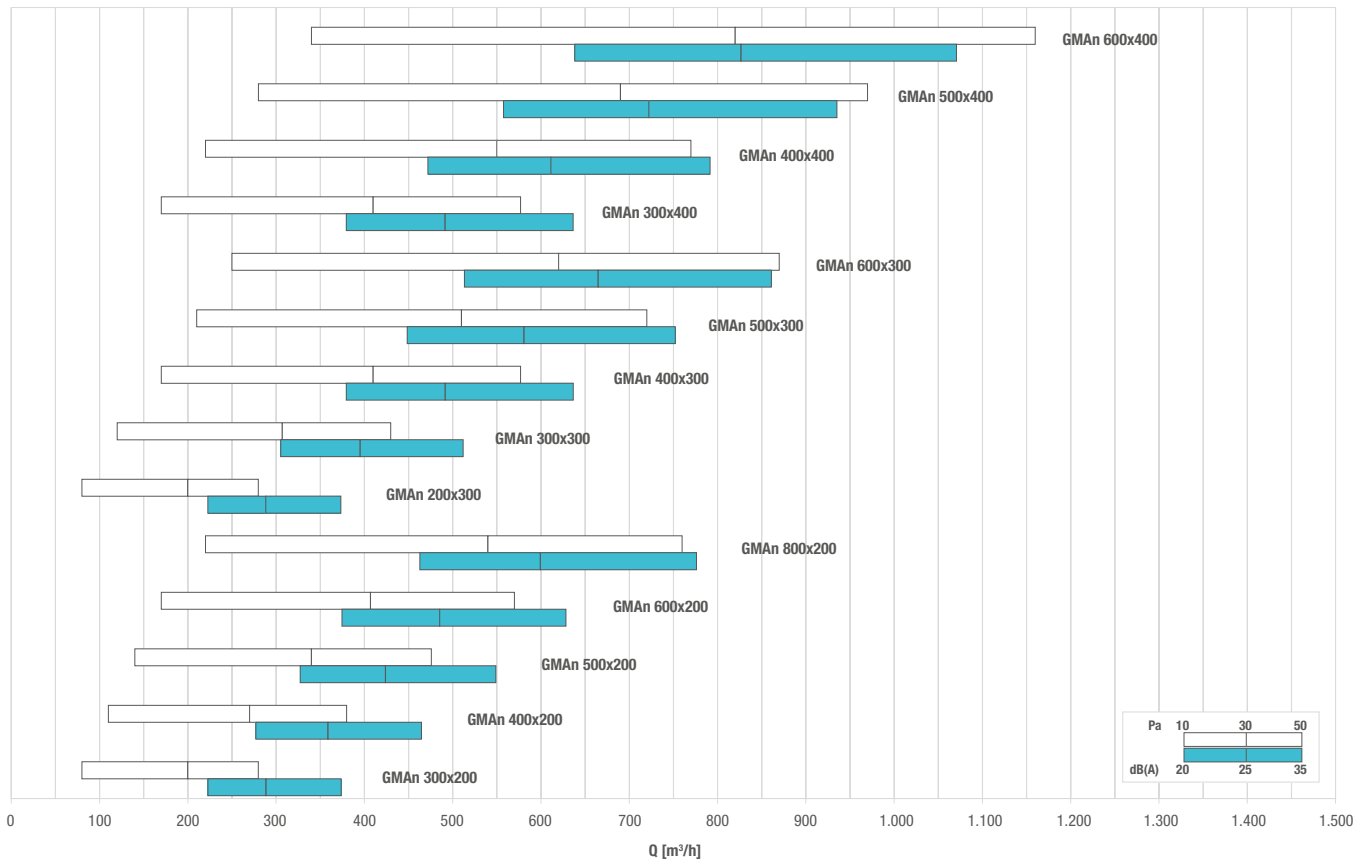

## VERNICIATURA - PAINTING:

Colori RAL 9010 - 9016: + 15% - Color RAL 9010 - 9016: + 15%  
Altri colori: prezzi a richiesta - Different colors: prices on request

## DIAGRAMMA SCELTA RAPIDA - QUICK SELECTION DIAGRAM

## TABELLA DI SELEZIONE - SELECTION TABLE

Pag. 244-245

**GMA1V**

**GMA1P**

**GMA1C**

DIAGRAMMA SCELTA RAPIDA - QUICK SELECTION DIAGRAM

GRI

TABELLA DI SELEZIONE - SELECTION TABLE