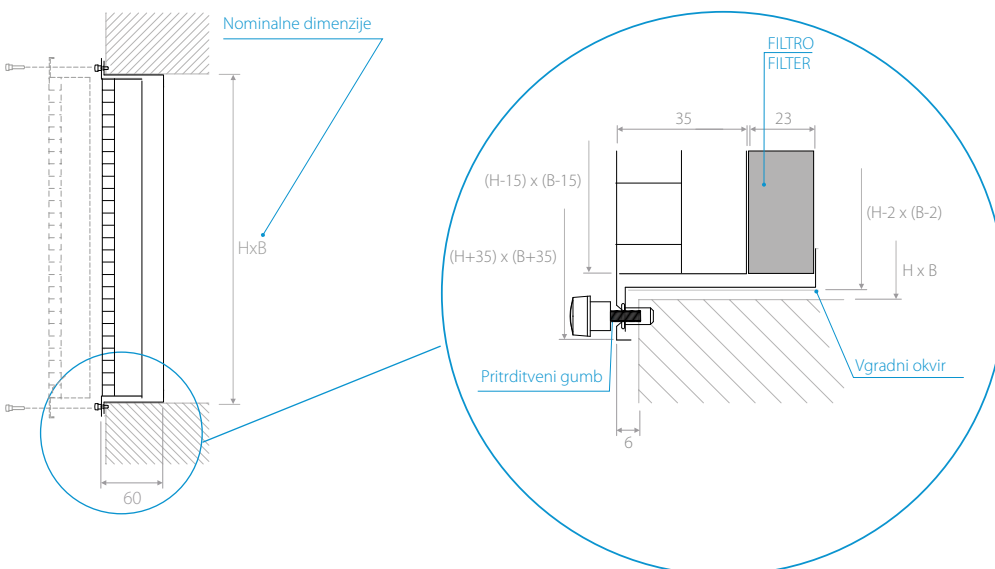

Opis Kvadratna večnamenska mreža za namestitev na steno z zamenljivim filtrom.

Konstrukcija Kvadratna mreža 13 x 13 mm.
Odstranljiv okvir za vstavljanje in zamenjavo filtra.
Rešetka iz anodiziranega aluminija, okvir iz pocinkane pločevine.

Pritrditev Pritrditev z vzmetmi ali vijaki ali magneti.

GMA1V

GMA1P

GMA1C

Diagram za hitro izbiro