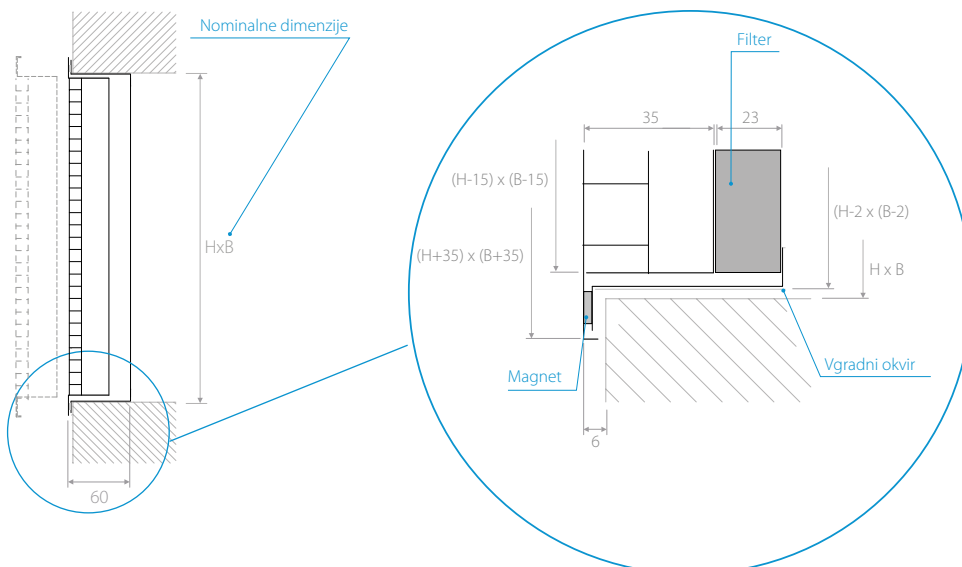

Opis Kvadratna večnamenska mreža za namestitev na steno z zamenljivim filtrom.

Konstrukcija Kvadratna mreža 13 x 13 mm.
Odstranljiv okvir za vstavljanje in zamenjavo filtra.
Rešetka iz anodiziranega aluminija, okvir iz pocinkane pločevine.

Pritrditev Pritrditev z vzmetmi ali vijaki ali magneti.

GMA1V

GMA1P

GMA1C

Diagram za hitro izbiro