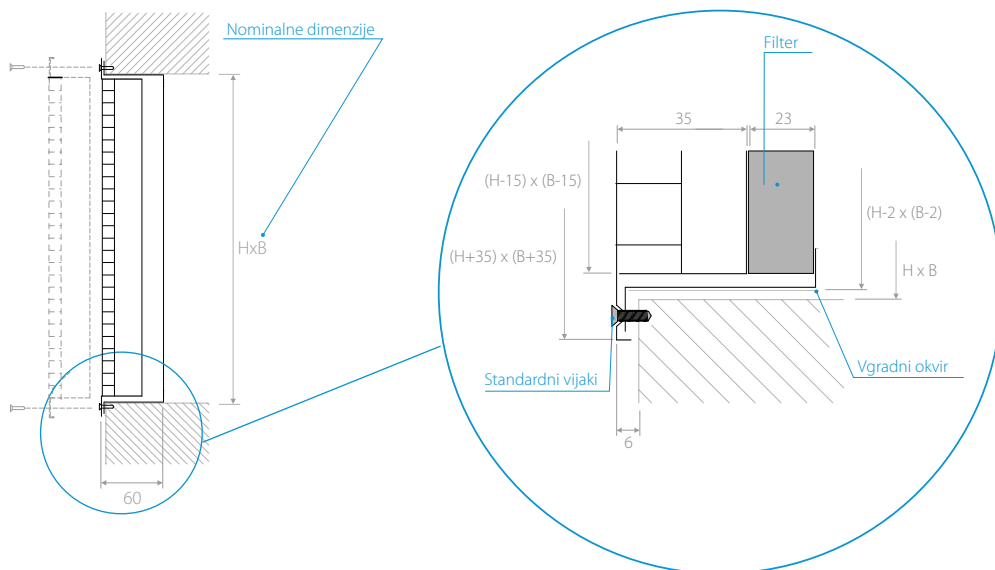

Opis Kvadratna večnamenska mreža za namestitev na steno z zamenljivim filtrom.

Konstrukcija Kvadratna mreža 13 x 13 mm.
Odstranljiv okvir za vstavljanje in zamenjavo filtra.
Rešetka iz anodiziranega aluminija, okvir iz pocinkane pločevine.

Pritrditev Pritrditev z vzmetmi ali vijaki ali magneti.

GMA1V

GMA1P

GMA1C

Diagram za hitro izbiro