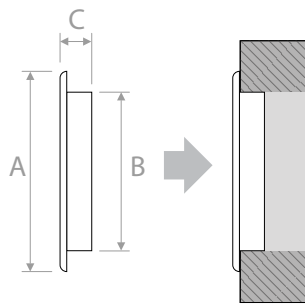

Opis Večnamenske plastične rešetke (RAL 9016).

Pritrditev Pritrjevanje z vzmetjo.

| Oznaka | Ø odprtine | A | B | C |
|-----------|------------|-----|-----|----|
| | mm | mm | mm | mm |
| 961400406 | 60 | 70 | 57 | 20 |
| 960900406 | 80 | 90 | 75 | 20 |
| 960800406 | 100 | 120 | 95 | 20 |
| 961000406 | 120 | 145 | 121 | 20 |
| 961700406 | 160 | 190 | 156 | 17 |
| 961800406 | 200 | 238 | 200 | 23 |