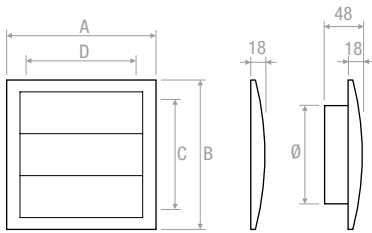

PREZZI - PRICES

■ STOCK

CODICE - CODE		DIMENSIONI CxD DIMENSIONS CxD			
	mm	mm	∅ mm	PEZZI - PIECES	€
9751011	150x150	95x110	100	100	
9751010	190x190	140x140	125	50	
9751009	190x190	140x140	150	50	

GRI

DISEGNI - DRAWINGS

GAG

**CARATTERISTICHE:**

Griglie a gravità in ABS dal design innovativo RAL 9016.

CHARACTERISTICS:

ABS Gravity grilles - innovative design RAL 9016.