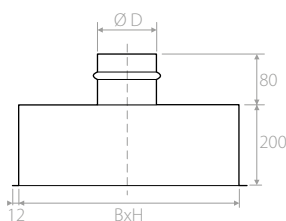

**Opis** Difuzorji z nastavljivimi mikro šobami na pravokotnem panelu. Vsi deli difuzorja so bele barve RAL 9010.

**Material** Difuzor: jeklena pločevina.  
Okvir: aluminij.  
Šobe: najlon.

**Pritrditev** Z vijaki (standardno) ali s sponami (po naročilu).

**Dodatki** Povezovalna komora iz pocinkane pločevine standardno neizolirana ali izolirana po naročilu.  
Regulacijski nastavek iz pocinkane pločevine s protismernimi lamelami.  
Montažni protiokvir iz pocinkane pločevine.

## Načrt

**PBZ1**

**PBZ2**

**PBZI1**

**PBZI2**

Povezovalna komora z zunanjo izolacijo 6 mm.