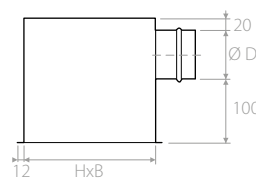

**Dodatki** Povezovalna komora iz pocinkane pločevine standardno neizolirana ali izolirana po naročilu.  
Regulacijski nastavek iz pocinkane pločevine s protismernimi lamelami.  
Montažni protiokvir iz pocinkane pločevine.

## Načrt

**PBZ1**

**PBZ2**

**PBZI1**

**PBZI2**

Povezovalna komora z zunanjo izolacijo 6 mm.

## Izbirna tabela

Oznaka	Q [m <sup>3</sup> /h]		L <sub>WA</sub> [dB(A)]		X <sub>(0,25)</sub> -Y <sub>(0,25)</sub> [m]		Dp <sub>1</sub> [Pa]	
	min	max	min	max	min	max	min	max
200x100	5	25	21	29	1,7	6,7	5	55
300x100	10	40	21	29	1,7	6,7	5	55
400x100	15	55	21	29	1,7	6,7	5	55
500x100	20	70	21	29	1,7	6,7	5	55
600x100	25	85	21	29	1,7	6,7	5	55
700x100	30	100	21	29	1,7	6,7	5	55
800x100	35	115	21	29	1,7	6,7	5	55
1000x100	45	145	21	29	1,7	6,7	5	55
1200x100	55	175	21	29	1,7	6,7	5	55
300x150	25	75	23	32	1,9	6,9	5	55
400x150	30	110	23	32	1,9	6,9	5	55
500x150	40	140	23	32	1,9	6,9	5	55
600x150	50	170	23	32	1,9	6,9	5	55
700x150	60	200	23	32	1,9	6,9	5	55
800x150	70	230	23	32	1,9	6,9	5	55
1000x150	90	290	23	32	1,9	6,9	5	55
1200x150	105	355	23	32	1,9	6,9	5	55
300x200	35	115	25	34	2,1	7,3	5	55
400x200	50	160	25	34	2,1	7,3	5	55
500x200	60	205	25	34	2,1	7,3	5	55
600x200	75	255	25	34	2,1	7,3	5	55
700x200	90	300	25	34	2,1	7,3	5	55
800x200	105	345	25	34	2,1	7,3	5	55
1000x200	130	440	25	34	2,1	7,3	5	55
1200x200	160	530	25	34	2,1	7,3	5	55
400x250	65	215	27	36	2,4	7,7	5	55
500x250	85	275	27	36	2,4	7,7	5	55
600x250	100	340	27	36	2,4	7,7	5	55
700x250	120	400	27	36	2,4	7,7	5	55
800x250	140	460	27	36	2,4	7,7	5	55
1000x250	175	585	27	36	2,4	7,7	5	55
1200x250	210	705	27	36	2,4	7,7	5	55
500x300	105	345	29	38	2,6	7,9	5	55
600x300	125	425	29	38	2,6	7,9	5	55
700x300	150	500	29	38	2,6	7,9	5	55
800x300	175	575	29	38	2,6	7,9	5	55
1000x300	220	730	29	38	2,6	7,9	5	55
1200x300	265	885	29	38	2,6	7,9	5	55