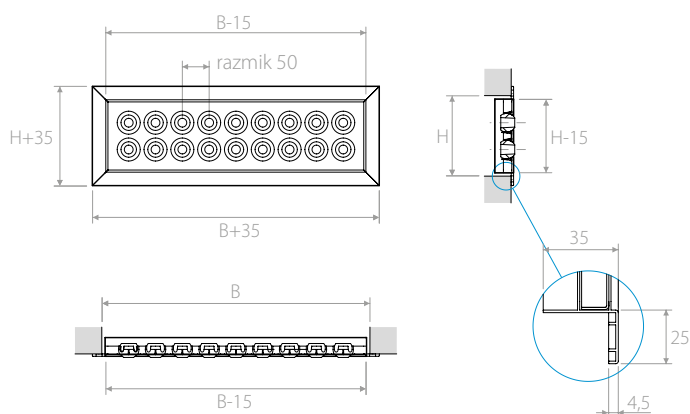

PBZ2

Načrt

PBZ1