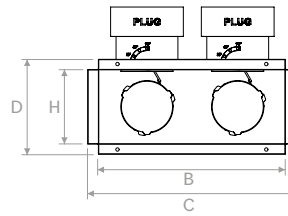

Configurazione attacco posteriore
Rear spigot configuration

Configurazione attacco laterale
Side spigot configuration

Vista frontale | Front view

Vista laterale | Lateral view A-A

Vista frontale | Front view

Vista laterale | Lateral view B-B

Vista superiore | Top view

Vista superiore | Top view

	A	B	C	D	E	H
mm	100	197	225	125	82	98

PLUGPVM SH2

Configurazione attacco posteriore
Rear spigot configuration

Configurazione attacco laterale
Side spigot configuration

Vista frontale | Front view

Vista laterale | Lateral view A-A

Vista frontale | Front view

Vista laterale | Lateral view B-B

Vista superiore | Top view

Vista superiore | Top view

	A	B	C	D	E	H	G
mm	100	247	275	125	82	98	120

PLUGPVM SH

DISEGNI | DRAWINGS

PLUGPVM SH3

Configurazione attacco posteriore
Rear spigot configuration

Vista frontale | Front view

Vista superiore | Top view

Configurazione attacco laterale
Side spigot configuration