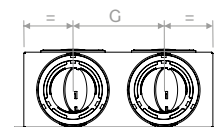

Vista laterale | Lateral view B-B

Vista superiore | Top view

Vista superiore | Top view

	A	B	C	D	E	H
mm	100	197	225	125	82	98

PLUGPVM SH2

Configurazione attacco posteriore
Rear spigot configuration

Configurazione attacco laterale
Side spigot configuration

Vista frontale | Front view

Vista laterale | Lateral view A-A

Vista frontale | Front view

Vista laterale | Lateral view B-B

Vista superiore | Top view

Vista superiore | Top view

	A	B	C	D	E	H	G
mm	100	247	275	125	82	98	120

PLUGPVM SH

DISEGNI | DRAWINGS

PLUGPVM SH3

Configurazione attacco posteriore
Rear spigot configuration

Vista frontale | Front view

Vista superiore | Top view

Configurazione attacco laterale
Side spigot configuration

Vista laterale | Lateral view A-A

Vista frontale | Front view

Vista superiore | Top view

Vista laterale
Lateral view B-B

	A	B	C	D	E	H	G
mm	100	347	375	175	82	148	120

DIAGRAMMI PRESTAZIONALI | PERFORMANCE CHARTS