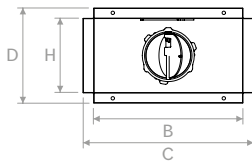

PLUGPVM SH

Descrizione: plenum per griglie realizzato in acciaio verniciato nero con stacchi in plastica (tipo PLUGS) e possibilità di variare ingresso aria dal lato posteriore a quello superiore in fase di installazione.

Description: plenum for grilles made of black painted steel and plastic spigots (PLUGS type) with the possibility of varying air intake from rear to top during installation.

DISEGNI | DRAWINGS

PLUGPVM SH1

Configurazione attacco posteriore
Rear spigot configuration

Configurazione attacco laterale
Side spigot configuration

Vista frontale | Front view

Vista laterale | Lateral view A-A

Vista frontale | Front view

Vista laterale | Lateral view B-B

Vista superiore | Top view

Vista superiore | Top view

	A	B	C	D	E	H
mm	100	197	225	125	82	98

PLUGPVM SH2

Configurazione attacco posteriore
Rear spigot configuration

Configurazione attacco laterale
Side spigot configuration