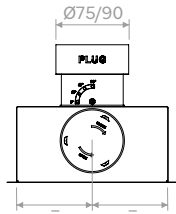

Configurazione attacco posteriore
Rear spigot configuration

Configurazione attacco laterale
Side spigot configuration

Vista frontale | Front view

Vista laterale | Lateral view A-A

Vista frontale | Front view

Vista laterale | Lateral view B-B

Vista superiore | Top view

Vista superiore | Top view

	A	B	C	D	E	H
mm	100	197	225	125	82	98

PLUGPVM SH2

Configurazione attacco posteriore
Rear spigot configuration

Configurazione attacco laterale
Side spigot configuration

Vista frontale | Front view

Vista laterale | Lateral view A-A

Vista frontale | Front view

Vista laterale | Lateral view B-B

Vista superiore | Top view

Vista superiore | Top view

	A	B	C	D	E	H	G
mm	100	247	275	125	82	98	120

PLUGPVM SH

DISEGNI | DRAWINGS

PLUGPVM SH3

Configurazione attacco posteriore
Rear spigot configuration

Vista frontale | Front view

Vista superiore | Top view

Configurazione attacco laterale
Side spigot configuration