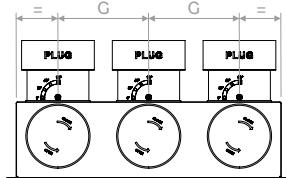

Vista laterale | Lateral view B-B

Vista superiore | Top view

Vista superiore | Top view

	A	B	C	D	E	H
mm	100	197	225	125	82	98

PLUGPVM SH2

Configurazione attacco posteriore
Rear spigot configuration

Configurazione attacco laterale
Side spigot configuration

Vista frontale | Front view

Vista laterale | Lateral view A-A

Vista frontale | Front view

Vista laterale | Lateral view B-B

Vista superiore | Top view

Vista superiore | Top view

	A	B	C	D	E	H	G
mm	100	247	275	125	82	98	120

PLUGPVM SH

DISEGNI | DRAWINGS

PLUGPVM SH3

Configurazione attacco posteriore
Rear spigot configuration

Vista frontale | Front view

Vista superiore | Top view

Configurazione attacco laterale
Side spigot configuration

Vista laterale | Lateral view A-A

Vista frontale | Front view

Vista superiore | Top view

Vista laterale
Lateral view B-B

	A	B	C	D	E	H	G
mm	100	347	375	175	82	148	120

DIAGRAMMI PRESTAZIONALI | PERFORMANCE CHARTS