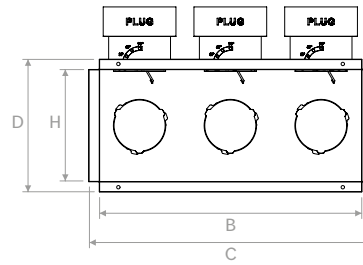

Vista laterale | Lateral view B-B

Vista superiore | Top view

Vista superiore | Top view

	A	B	C	D	E	H
mm	100	197	225	125	82	98

PLUGPVM SH2

Configurazione attacco posteriore
Rear spigot configuration

Configurazione attacco laterale
Side spigot configuration

Vista frontale | Front view

Vista laterale | Lateral view A-A

Vista frontale | Front view

Vista laterale | Lateral view B-B

Vista superiore | Top view

Vista superiore | Top view

	A	B	C	D	E	H	G
mm	100	247	275	125	82	98	120

PLUGPVM SH

DISEGNI | DRAWINGS

PLUGPVM SH3

Configurazione attacco posteriore
Rear spigot configuration

Vista frontale | Front view

Vista superiore | Top view

Configurazione attacco laterale
Side spigot configuration

Vista laterale | Lateral view A-A

Vista frontale | Front view

Vista superiore | Top view

Vista laterale
Lateral view B-B

	A	B	C	D	E	H	G
mm	100	347	375	175	82	148	120

DIAGRAMMI PRESTAZIONALI | PERFORMANCE CHARTS