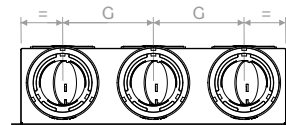

Vista laterale | Lateral view B-B

Vista superiore | Top view

Vista superiore | Top view

	A	B	C	D	E	H
mm	100	197	225	125	82	98

PLUGPVM SH2

Configurazione attacco posteriore
Rear spigot configuration

Configurazione attacco laterale
Side spigot configuration

Vista frontale | Front view

Vista laterale | Lateral view A-A

Vista frontale | Front view

Vista laterale | Lateral view B-B

Vista superiore | Top view

Vista superiore | Top view

	A	B	C	D	E	H	G
mm	100	247	275	125	82	98	120

PLUGPVM SH

DISEGNI | DRAWINGS

PLUGPVM SH3

Configurazione attacco posteriore
Rear spigot configuration

Vista frontale | Front view

Vista superiore | Top view

Configurazione attacco laterale
Side spigot configuration

Vista laterale | Lateral view A-A

Vista frontale | Front view

Vista superiore | Top view

Vista laterale
Lateral view B-B

	A	B	C	D	E	H	G
mm	100	347	375	175	82	148	120

DIAGRAMMI PRESTAZIONALI | PERFORMANCE CHARTS