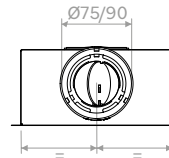

Configurazione attacco posteriore
Rear spigot configuration

Configurazione attacco laterale
Side spigot configuration

Vista frontale | Front view

Vista laterale | Lateral view A-A

Vista frontale | Front view

Vista laterale | Lateral view B-B

Vista superiore | Top view

Vista superiore | Top view

	A	B	C	D	E	H
mm	100	197	225	125	82	98

PLUGPVM SH2

Configurazione attacco posteriore
Rear spigot configuration

Configurazione attacco laterale
Side spigot configuration

Vista frontale | Front view

Vista laterale | Lateral view A-A

Vista frontale | Front view

Vista laterale | Lateral view B-B

Vista superiore | Top view

Vista superiore | Top view

	A	B	C	D	E	H	G
mm	100	247	275	125	82	98	120