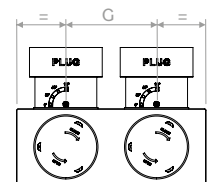

Vista laterale | Lateral view B-B

Vista superiore | Top view

Vista superiore | Top view

	A	B	C	D	E	H
mm	100	197	225	125	82	98

PLUGPVM SH2

Configurazione attacco posteriore
Rear spigot configuration

Configurazione attacco laterale
Side spigot configuration

Vista frontale | Front view

Vista laterale | Lateral view A-A

Vista frontale | Front view

Vista laterale | Lateral view B-B

Vista superiore | Top view

Vista superiore | Top view

	A	B	C	D	E	H	G
mm	100	247	275	125	82	98	120

PLUGPVM SH

DISEGNI | DRAWINGS

PLUGPVM SH3

Configurazione attacco posteriore
Rear spigot configuration

Vista frontale | Front view

Vista superiore | Top view

Configurazione attacco laterale
Side spigot configuration

Vista laterale | Lateral view A-A

Vista frontale | Front view

Vista superiore | Top view

Vista laterale
Lateral view B-B

	A	B	C	D	E	H	G
mm	100	347	375	175	82	148	120

DIAGRAMMI PRESTAZIONALI | PERFORMANCE CHARTS