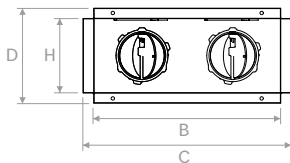

Configurazione attacco posteriore
Rear spigot configuration

Configurazione attacco laterale
Side spigot configuration

Vista frontale | Front view

Vista laterale | Lateral view A-A

Vista frontale | Front view

Vista laterale | Lateral view B-B

Vista superiore | Top view

Vista superiore | Top view

	A	B	C	D	E	H
mm	100	197	225	125	82	98

PLUGPVM SH2

Configurazione attacco posteriore
Rear spigot configuration

Configurazione attacco laterale
Side spigot configuration

Vista frontale | Front view

Vista laterale | Lateral view A-A

Vista frontale | Front view

Vista laterale | Lateral view B-B

Vista superiore | Top view

Vista superiore | Top view

	A	B	C	D	E	H	G
mm	100	247	275	125	82	98	120

PLUGPVM SH

DISEGNI | DRAWINGS

PLUGPVM SH3

Configurazione attacco posteriore
Rear spigot configuration

Vista frontale | Front view

Vista superiore | Top view

Configurazione attacco laterale
Side spigot configuration