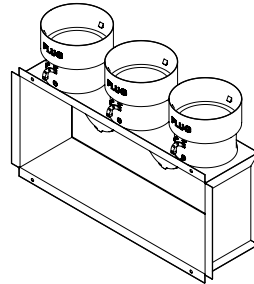

Vista laterale | Lateral view B-B

Vista superiore | Top view

Vista superiore | Top view

	A	B	C	D	E	H
mm	100	197	225	125	82	98

PLUGPVM SH2

Configurazione attacco posteriore
Rear spigot configuration

Configurazione attacco laterale
Side spigot configuration

Vista frontale | Front view

Vista laterale | Lateral view A-A

Vista frontale | Front view

Vista laterale | Lateral view B-B

Vista superiore | Top view

Vista superiore | Top view

	A	B	C	D	E	H	G
mm	100	247	275	125	82	98	120

PLUGPVM SH

DISEGNI | DRAWINGS

PLUGPVM SH3

Configurazione attacco posteriore
Rear spigot configuration

Vista frontale | Front view

Vista superiore | Top view

Configurazione attacco laterale
Side spigot configuration

Vista laterale | Lateral view A-A

Vista frontale | Front view

Vista superiore | Top view

Vista laterale
Lateral view B-B

	A	B	C	D	E	H	G
mm	100	347	375	175	82	148	120

DIAGRAMMI PRESTAZIONALI | PERFORMANCE CHARTS