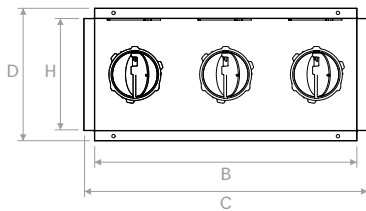

Vista laterale | Lateral view B-B

Vista superiore | Top view

Vista superiore | Top view

	A	B	C	D	E	H
mm	100	197	225	125	82	98

PLUGPVM SH2

Configurazione attacco posteriore
Rear spigot configuration

Configurazione attacco laterale
Side spigot configuration

Vista frontale | Front view

Vista laterale | Lateral view A-A

Vista frontale | Front view

Vista laterale | Lateral view B-B

Vista superiore | Top view

Vista superiore | Top view

	A	B	C	D	E	H	G
mm	100	247	275	125	82	98	120

PLUGPVM SH

DISEGNI | DRAWINGS

PLUGPVM SH3

Configurazione attacco posteriore
Rear spigot configuration

Vista frontale | Front view

Vista superiore | Top view

Configurazione attacco laterale
Side spigot configuration

Vista laterale | Lateral view A-A

Vista frontale | Front view

Vista superiore | Top view

Vista laterale
Lateral view B-B

	A	B	C	D	E	H	G
mm	100	347	375	175	82	148	120

DIAGRAMMI PRESTAZIONALI | PERFORMANCE CHARTS