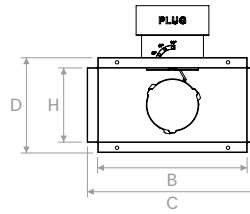

Configurazione attacco posteriore
Rear spigot configuration

Configurazione attacco laterale
Side spigot configuration

Vista frontale | Front view

Vista laterale | Lateral view A-A

Vista frontale | Front view

Vista laterale | Lateral view B-B

Vista superiore | Top view

Vista superiore | Top view

	A	B	C	D	E	H
mm	100	197	225	125	82	98

PLUGPVM SH2

Configurazione attacco posteriore
Rear spigot configuration

Configurazione attacco laterale
Side spigot configuration

Vista frontale | Front view

Vista laterale | Lateral view A-A

Vista frontale | Front view

Vista laterale | Lateral view B-B

Vista superiore | Top view

Vista superiore | Top view

	A	B	C	D	E	H	G
mm	100	247	275	125	82	98	120