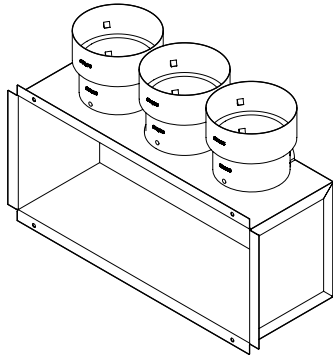

PLUGVMPB

DISEGNI | DRAWINGS

PLUGVMPB0350150