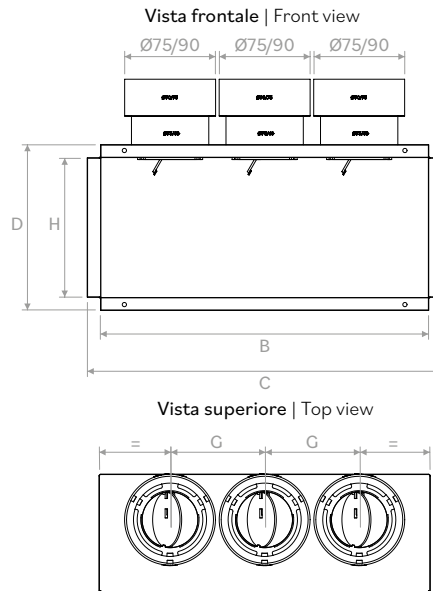

## PLUGVMPB

---

**Descrizione:** plenum per installazione su parete in cartongesso in acciaio verniciato nero con stacchi in plastica (tipo PLUGS).

**Description:** plenum for wall-mounted plasterboard installation in steel black painted with plastic spigots (PLUGS type).

**PLUGVMPB0200100**

	A	B	C	D	E	F	H
mm	125	197	225	125	82	25	98

**PLUGVMPB0250100**

	A	B	C	D	E	F	G	H
mm	125	247	275	125	82	25	100	98

### Vista laterale | Lateral view A-A

	A	B	C	D	E	F	G	H
mm	125	347	375	175	82	25	100	148