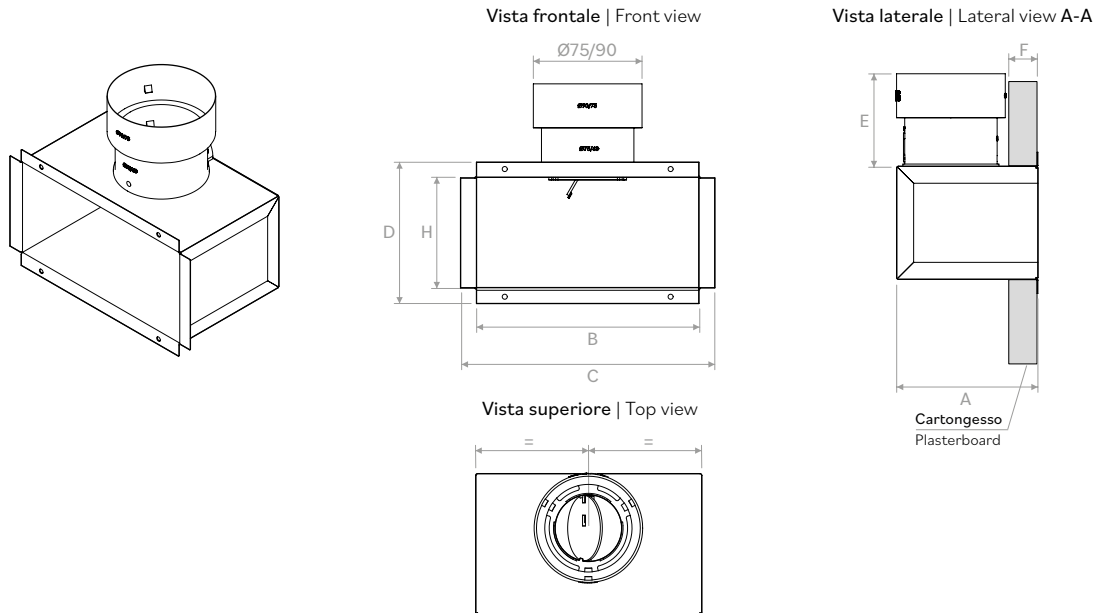

## PLUGVMPB

---

**Descrizione:** plenum per installazione su parete in cartongesso in acciaio verniciato nero con stacchi in plastica (tipo PLUGS).

**Description:** plenum for wall-mounted plasterboard installation in steel black painted with plastic spigots (PLUGS type).

**PLUGVMPB0200100**

	A	B	C	D	E	F	H
mm	125	197	225	125	82	25	98

**PLUGVMPB0250100**

	A	B	C	D	E	F	G	H
mm	125	247	275	125	82	25	100	98

### Vista laterale | Lateral view A-A

	A	B	C	D	E	F	G	H
mm	125	347	375	175	82	25	100	148