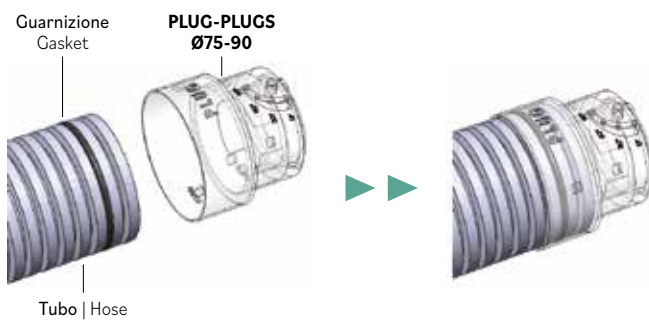

APPLICAZIONI | APPLICATIONS