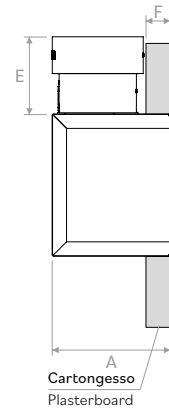

## PLUGVMPB

---

**Descrizione:** plenum per installazione su parete in cartongesso in acciaio verniciato nero con stacchi in plastica (tipo PLUGS).

**Description:** plenum for wall-mounted plasterboard installation in steel black painted with plastic spigots (PLUGS type).

**PLUGVMPB0200100**

	A	B	C	D	E	F	H
mm	125	197	225	125	82	25	98

**PLUGVMPB0250100**

	A	B	C	D	E	F	G	H
mm	125	247	275	125	82	25	100	98

### Vista laterale | Lateral view A-A

	A	B	C	D	E	F	G	H
mm	125	347	375	175	82	25	100	148