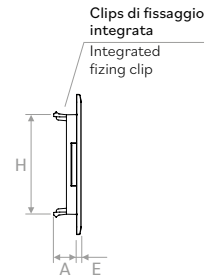

Griglie VMC design Moon Collection | Moon Collection design VMC grilles

DISEGNI | DRAWINGS

	A	B	C	D	E	H
mm	21	241	280	130	4	91

ACCESSORIES - DOMESTIC

PREZZI | PRICES

Modello | Model	€ cad. | pc.	Modello | Model	€ cad. | pc.	Modello | Model	€ cad. | pc.	pezzi per scatola pieces per box
PLUTO		PLUTO SILVER		PLUTO CHROME		5
EARTH		EARTH SILVER		EARTH CHROME		5
MARS		MARS SILVER		MARS CHROME		5
SATURN		SATURN SILVER		SATURN CHROME		5