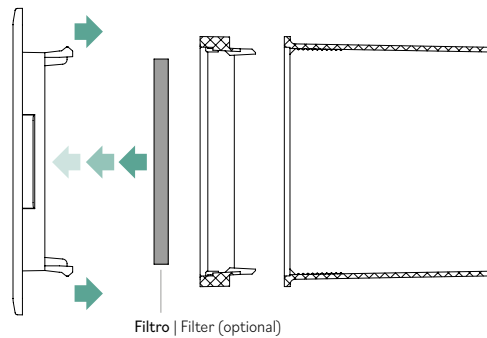

Griglie VMC design Moon Collection | Moon Collection design VMC grilles

DISEGNI | DRAWINGS

	A	B	C	D	E	H
mm	21	241	280	130	4	91

ACCESSORIES - DOMESTIC

PREZZI | PRICES

Modello Model	€ cad. pc.	Modello Model	€ cad. pc.	Modello Model	€ cad. pc.	pezzi per scatola pieces per box
PLUTO		PLUTO SILVER		PLUTO CHROME		5
EARTH		EARTH SILVER		EARTH CHROME		5
MARS		MARS SILVER		MARS CHROME		5
SATURN		SATURN SILVER		SATURN CHROME		5

FISSAGGIO CON CLIPS | FITTING WITH CLIPS

Filtri efficienza G2 ISO COARSE > 45 % FTRGALAXY | G2 ISO COARSE > 45 % efficiency filter FTRGALAXY

Modello Model	€ cad. pc.
FTRGALAXY	