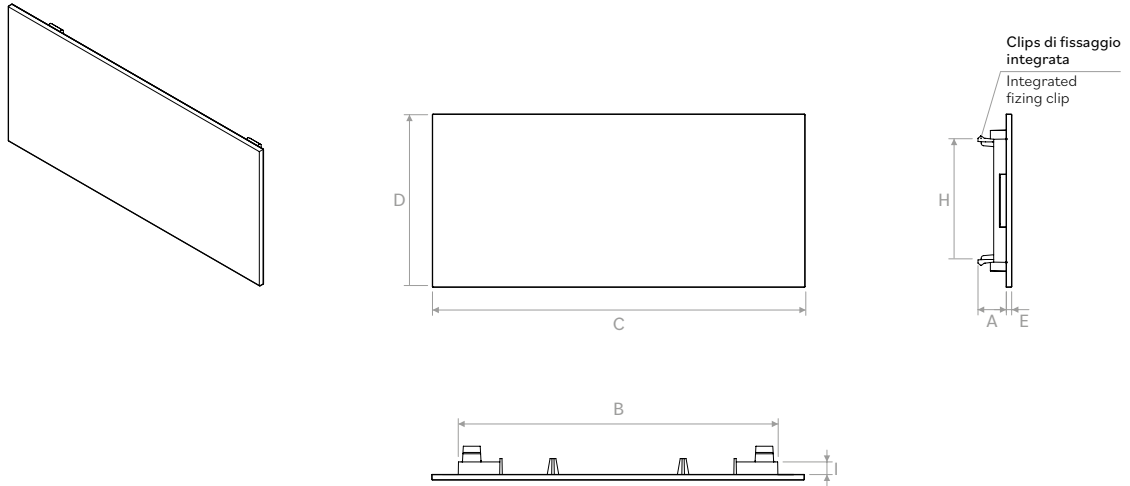

GRIGLIE MOON | MOON GRILLES

DISEGNI | DRAWINGS