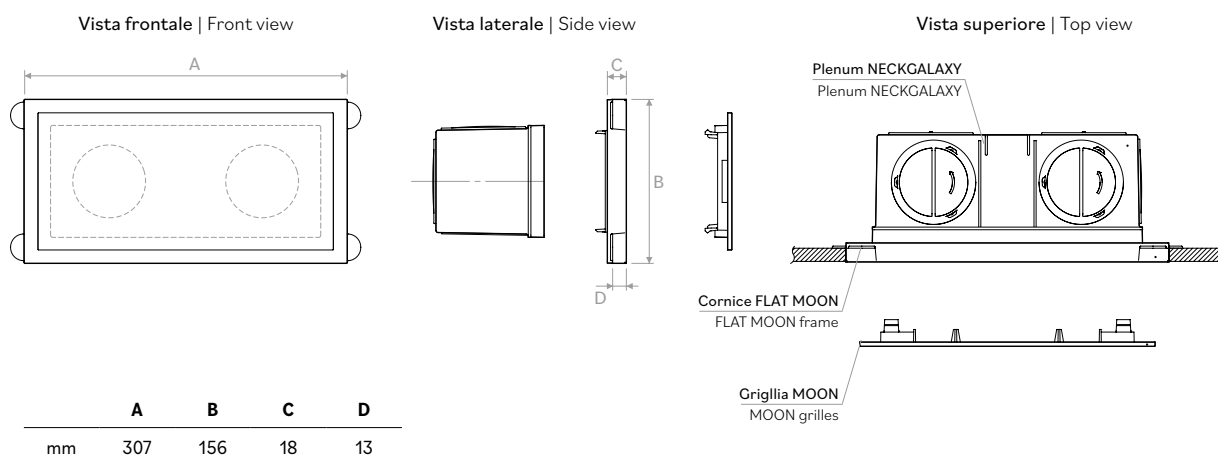

DISEGNI | DRAWINGS