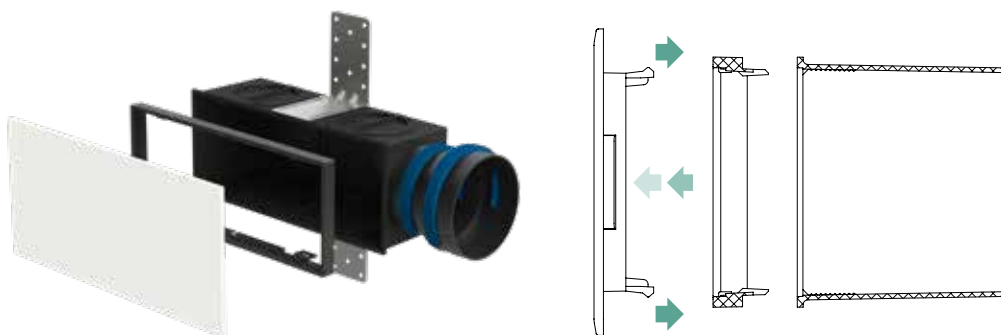

GRIGLIE MOON | MOON GRILLES

DISEGNI | DRAWINGS

	A	B	C	D	E	H	I
mm	21	241	280	130	4	91	9,5

PREZZI | PRICES

Modello Model	€ cad. pc.	Modello Model	€ cad. pc.	Modello Model	€ cad. pc.	pezzi per scatola pieces per box
MOON		MOON SILVER		MOON CHROME		5

FISSAGGIO CON CLIPS | FITTING WITH CLIPS

GRIGLIE MOON | MOON GRILLES

COVER MOON | COVER MOON

Cover in materiale plastico trasparente da applicare su griglia Moon. In dotazione vengono fornite tre illustrazioni a cartoncini da poter inserire tra la cover e la griglia Moon. In aggiunta, il retro di una delle 3 illustrazioni, è totalmente bianco ed è possibile pitturarla del colore dell'intonaco.

Cover in transparent plastic material to be applied on Moon grill. Three cardboard illustrations are supplied that can be inserted between the cover and the Moon grill. In addition, the back of one of the 3 illustrations is totally white and it is possible to paint it the color of the plaster.