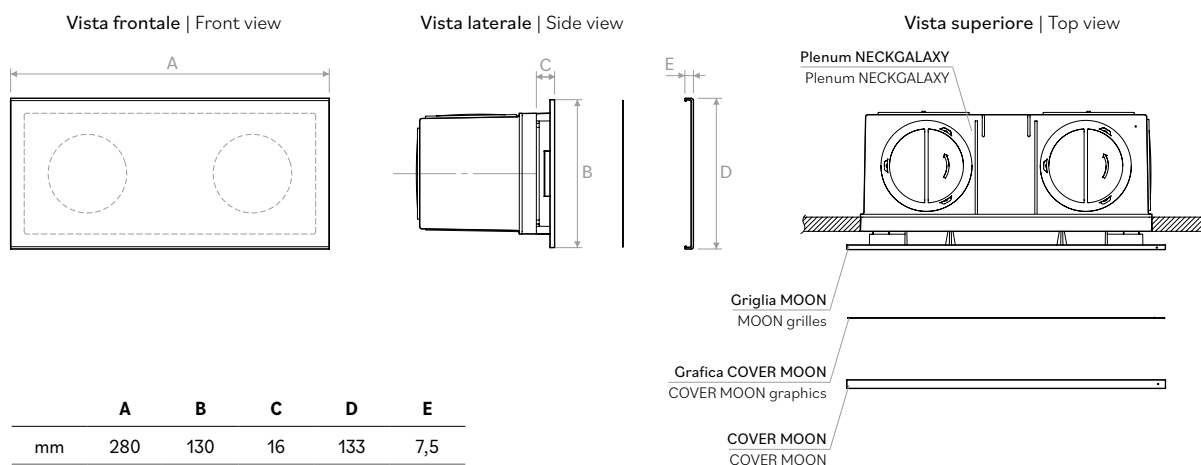

DISEGNI | DRAWINGS