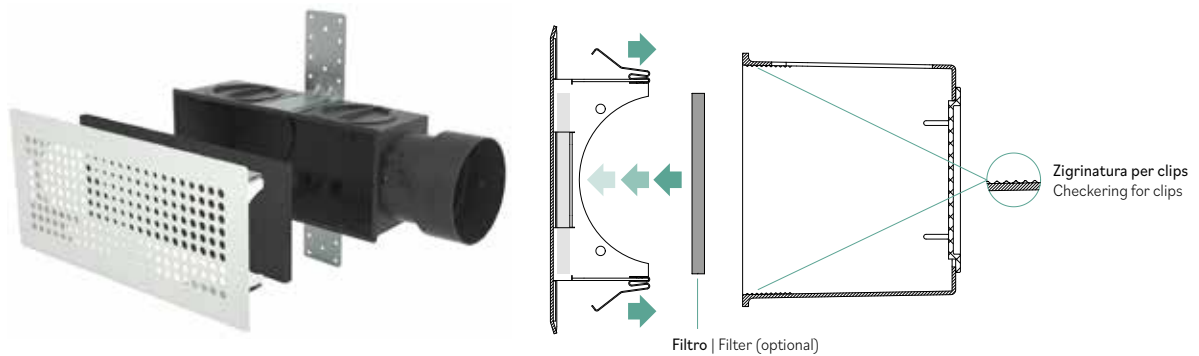

Scheda tecnica
Data sheet

Listino
Price list

GRIGLIE VMC DESIGN DESIGN VMC GRILLES

PLUTONE

TERRA

MARTE

SATURNO

Descrizione: griglie per VMC realizzate in acciaio con verniciatura RAL 9003 lucido (altri RAL a richiesta). Fissaggio con clips (kit clips fornito sciolto in ogni griglia).

Description: VMC grille made of steel with RAL 9003 polish paint (other RAL on request). With clips (kit clips supplied loose with each grille).

Modello Model	Area libera Free area	Portata aria minima Air flow min	Portata aria massima Air flow max	Potenza sonora Sound power	Lancio Throw	Perdita di carico lato aria minima Air pressure drop min	Perdita di carico lato aria max Air pressure drop max
	mq	mc/h	mc/h	dB(A)	m	pa	pa
PLUTONE	0,008729	15	60	<20 / 23	0,3 / 0,85	2	12
TERRA	0,008313	15	60	<20 / 23	0,3 / 0,85	2	12
MARTE	0,007203	10	50	<20 / 23	0,3 / 0,85	2	12
SATURNO	0,012371	25	90	<20 / 23	0,3 / 0,85	2	12

GRIGLIE VMC DESIGN | DESIGN VMC GRILLES

DISEGNI | DRAWINGS

PREZZI | PRICES

Modello Model	€ cad. pc.	pezzi per scatola pieces per box
PLUTONE		5
TERRA		5
MARTE		5
SATURNO		5

FISSAGGIO CON CLIPS | FITTING WITH CLIPS