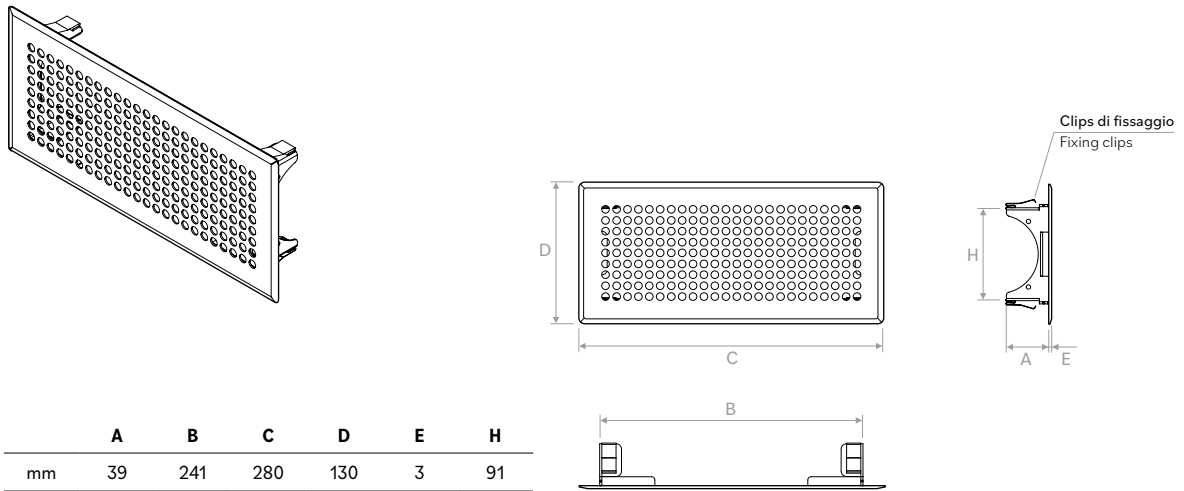

GRIGLIE VMC DESIGN | DESIGN VMC GRILLES

DISEGNI | DRAWINGS

PREZZI | PRICES

Modello | Model	€ cad. | pc.	pezzi per scatola pieces per box
PLUTONE		5
TERRA		5
MARTE		5
SATURNO		5