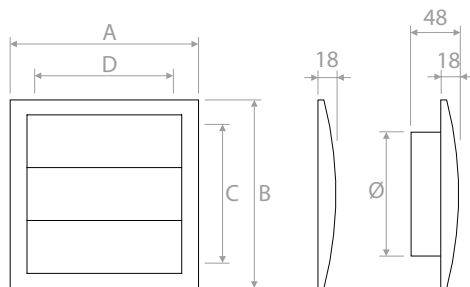

**Opis** Rešetke s samodejnim zapiranjem loput  
– ABS "gravitacijske" rešetke.

**Pritrditev** Okrogli standardni priključek za vgradnjo v steno. Namestitev z vijaki.

Koda	Dimenzije [mm]		
	A x B	C x D	Ø
9751011	150 x 150	95 x 110	100
9751010	190 x 190	140 x 140	125
9751009	190 x 190	140 x 140	150