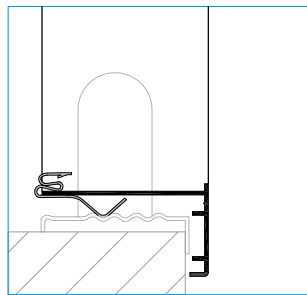

Opis Modularni protiokvir za rešetke iz naravnega jekla. Na voljo so dimenzije od $B = 75 \text{ mm}$ do $B = 1500 \text{ mm}$.

Načrt

Detajl montaže

Sestavljanje okvirja