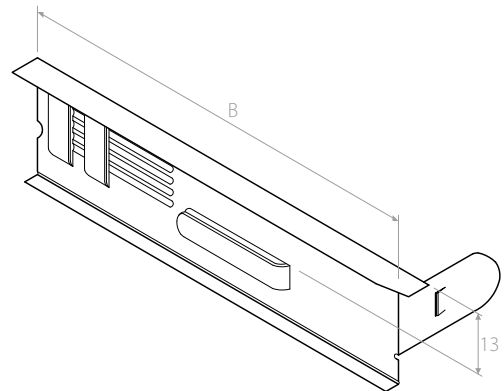

Opis Modularni protiokvir za rešetke iz naravnega jekla. Na voljo so dimenzije od $B = 75 \text{ mm}$ do $B = 1500 \text{ mm}$.

Načrt

Detajl montaže

Sestavljanje okvirja